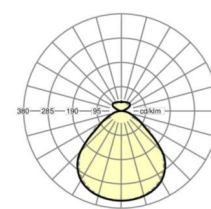

## LICHTTECHNIK

Bestückung	LED, Farbwiedergabe/Lichtfarbe CRI ≥ 80 / 4000K
Farbortoleranz (MacAdam)	3SDCM
Bemessungslichtstrom	6295lm
LED-Lebensdauer	50000h L80/B10 (Tq 25°C)
Leuchten Lichtausbeute	115lm/W
UGR q/l	18.2 / 18.3

## MECHANIK

Gehäusefarbe	aluminium natur eloxiert
Abmessungen (LxBxH/DxH)	1480mm x 330mm x 42mm
Gewicht (netto)	9.1kg
Kabeleinführung KE (X/Y)	0mm/0mm
Montageart	Deckenanbau-Einzelmontage

## DEEP-LINK

<https://www.regiolux.de/de/article/43351028175>

Referenz	LED 6300lm 840
ηLB	100 %
Φ ↓/↑	84 % / 16 %
UGR q/l	18.2 / 18.3
BAP	65° < 3000cd/m <sup>2</sup>

**Maße**

L	1480 mm	Länge
B	330 mm	Breite
H	42 mm	Höhe
A1	700 mm	Befestigungsabstand Einzelmontage
A4	230 mm	Befestigungsabstand (Breite)
X	0 mm	Abstand Kabeleinführung zur Leuchtenmitte auf der X-Achse (längs)
Y	0 mm	Abstand Kabeleinführung zur Leuchtenmitte auf der Y-Achse (quer)