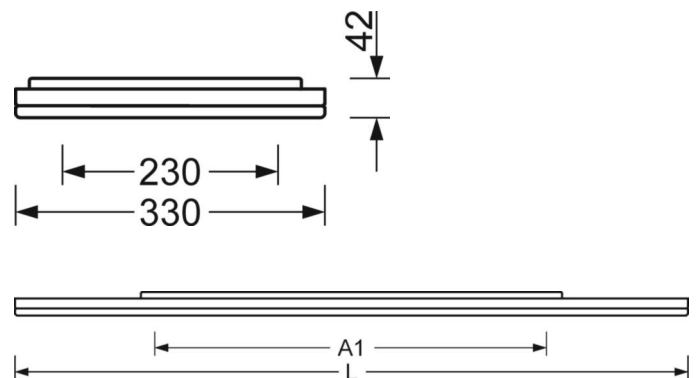

## MECHANIK

Gehäusefarbe	aluminium natur eloxiert
Abmessungen (LxBxH/DxH)	1480mm x 330mm x 42mm
Gewicht (netto)	9.1kg
Kabeleinführung KE (X/Y)	0mm/0mm
Montageart	Deckenanbau-Einzelmontage

## DEEP-LINK

<https://www.regiolux.de/de/article/43351028175>

Referenz	LED 6300lm 840
ηLB	100 %
Φ ↓/↑	84 % / 16 %
UGR q/l	18.2 / 18.3
BAP	65° < 3000cd/m <sup>2</sup>

**Maße**

L	1480 mm	Länge
B	330 mm	Breite
H	42 mm	Höhe
A1	700 mm	Befestigungsabstand Einzelmontage
A4	230 mm	Befestigungsabstand (Breite)
X	0 mm	Abstand Kabeleinführung zur Leuchtenmitte auf der X-Achse (längs)
Y	0 mm	Abstand Kabeleinführung zur Leuchtenmitte auf der Y-Achse (quer)

### ERFASSUNGSBEREICH

Montagehöhe	2,5m	3,5m	5m
Ø max. sitzend[S]	3,3m	5m	-
Ø max. radial[R]	5,3m	7m	7m
Ø max. tangential[T]	-	-	-