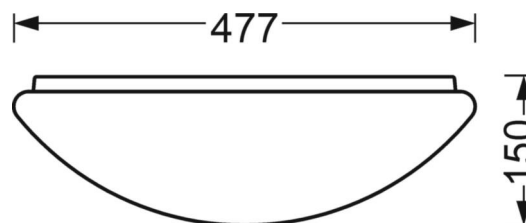

Referenz	LED 4600lm 840
ηLB	100 %
Φ ↓/↑	86 % / 14 %
UGR q/l	21.5 / 21.5