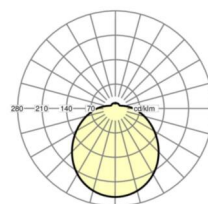

KENNDATEN

Bestellnummer	25340194110
EAN-Nummer	4020863334339
Stat. Waren-Nr.	94051140
Prüfzeichen	IP 40, Schutzklasse I, Glühdrahtprüfung 650°C, F, Indoor, CE
Stoßfestigkeitsgrad-IK	IK02
Umgebungstemperatur	ta 25°C
Garantiezeit	5 Jahre
Staatliche Förderprogramme	BEG - Bundesförderung für effiziente Gebäude (gültig nur für Deutschland)

ELEKTROTECHNIK

Betriebsgerät	Elektronischer Treiber + Bewegungsmelder S9 (1 Stück)
Systemleistung	37W
Netzspannung	230V/50Hz
Energieeffizienzklasse/Lichtquelle	D

LICHTTECHNIK

Bestückung	LED, Farbwiedergabe/Lichtfarbe CRI ≥ 80 / 4000K
Farbortoleranz (MacAdam)	3SDCM
Bemessungslichtstrom	4574lm
LED-Lebensdauer	50000h L80/B10 (Tq 25°C)
Leuchten Lichtausbeute	124lm/W
UGR q/l	21.5 / 21.5

MECHANIK

Gehäusefarbe	verkehrsweiß RAL 9016
Abmessungen (LxBxH/DxH)	477mm x 150mm
Gewicht (netto)	2.7kg
Kabeleinführung KE	siehe Montageanleitung
Montageart	Deckenanbau-Einzelmontage, Wandanbau

Maße

H	150 mm	Höhe
D	477 mm	Durchmesser
A1	360 mm	Befestigungsabstand Einzelmontage
A1 alternativ	360 mm	Befestigungsabstand Einzelmontage (alternativ)

DEEP-LINK

<https://www.regiolux.de/de/article/25340194110>