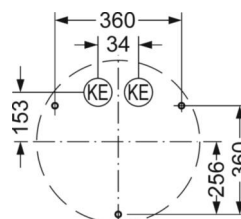

MECHANIK

Gehäusefarbe	verkehrsweiß RAL 9016
Abmessungen (LxBxH/DxH)	477mm x 150mm
Gewicht (netto)	2.7kg
Kabeleinführung KE	siehe Montageanleitung
Montageart	Deckenanbau-Einzelmontage, Wandanbau

Maße

H	150 mm	Höhe
D	477 mm	Durchmesser
A1	360 mm	Befestigungsabstand Einzelmontage
A1 alternativ	360 mm	Befestigungsabstand Einzelmontage (alternativ)

DEEP-LINK
<https://www.regiolux.de/de/article/25340194110>

Referenz	LED 4600lm 840
ηLB	100 %
Φ ↓/↑	86 % / 14 %
UGR q/l	21.5 / 21.5

LC SYSTEM

KENNDATEN

Regiolux Klassifizierung	netlife easy
Steuersignal	schalten
Anzahl Betriebsgeräte (max)	4
Kommunikation	drahtgebunden
Sensortechnik	HF - Hochfrequenz
Montagehöhe (min/max)	2m bis 4m
Fernbedienung optional	84501101201
Anwendung	Garagen, Nebenräume, Flure
Funktion	Bewegungserfassung