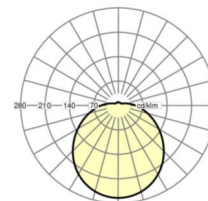

KENNDATEN

Bestellnummer	25346134111
EAN-Nummer	4020863370351
Stat. Waren-Nr.	94051140
Prüfzeichen	IP 65, Schutzklasse I, Glühdrahtprüfung 650°C, F, D, Indoor, CE
Stoßfestigkeitsgrad-IK	IK07
Umgebungstemperatur	ta 25°C
Garantiezeit	5 Jahre
Staatliche Förderprogramme	BEG - Bundesförderung für effiziente Gebäude (gültig nur für Deutschland)

ELEKTROTECHNIK

Betriebsgerät	Elektronischer Treiber + Bewegungsmelder S9 (1 Stück)
Systemleistung	18W
Netzspannung	230V/50Hz
Energieeffizienzklasse/Lichtquelle	D

LICHTTECHNIK

Bestückung	LED, Farbwiedergabe/Lichtfarbe CRI ≥ 80 / 4000K
Farborttoleranz (MacAdam)	3SDCM
Bemessungslichtstrom	2250lm
LED-Lebensdauer	50000h L80/B10 (Tq 25°C)
Leuchten Lichtausbeute	122lm/W
UGR q/l	20.9 / 20.9

MECHANIK

Gehäusefarbe	verkehrsweiß RAL 9016
Abmessungen (LxBxH/DxH)	373mm x 135mm
Gewicht (netto)	1.23kg
Kabeleinführung KE	siehe Montageanleitung
Montageart	Deckenanbau-Einzelmontage, Wandanbau

Maße

H	135 mm	Höhe
D	373 mm	Durchmesser
A1	180 mm	Befestigungsabstand Einzelmontage
A2	255 mm	Befestigungsabstand 1. Leuchte des Lichtbandes

DEEP-LINK

<https://www.regiolux.de/de/article/25346134111>