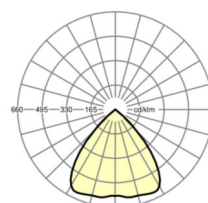

LICHTTECHNIK

Bestückung	LED, Farbwiedergabe/Lichtfarbe CRI ≥ 80 / 4000K
Farborttoleranz (MacAdam)	3SDCM
Bemessungslichtstrom	3256lm
LED-Lebensdauer	80000h L80/B10 (Tq 25°C/nicht mit Dämmwolle abdecken), 50000h L90/B50 (Tq 25°C/nicht mit Dämmwolle abdecken)
Leuchten Lichtausbeute	120lm/W
Ausstrahlungswinkel	85°
UGR q/l	18.8 / 18.8

MECHANIK

Gehäusefarbe	verkehrsweiß RAL 9016
Abmessungen (LxBxH/DxH)	246mm x 117mm
Tiefe	110.5mm
Deckensystem	ausgeschnittene Decken [AD], Paneeldecken [PD] (Modul 100/200)
Deckenausschnitt (LxB/D)	229mm
Einbautiefe	165mm [AD]
Gewicht (netto)	1.26kg
Montageart	Deckeneinbau-Einzelmontage

DEEP-LINK

<https://www.regiolux.de/de/article/36510016610>

Referenz	LED 3300lm 840
ηLB	100 %
Φ ↓/↑	100 % / 0 %
UGR q/l	18.8 / 18.8
BAP	65° < 1000cd/m²

Maße

H	117 mm	Höhe
D	246 mm	Durchmesser
T	110.5 mm	Tiefe
DA	229 mm	Schnittmaß Durchmesser
DS min	10 mm	Deckenstärke minimal
DS max	25 mm	Deckenstärke maximal
Et(AD)	165 mm	Deckenabstand minimal (ausgeschnittene Decke)
KL	137 mm	Länge Leuchten-Kopf oder Betriebsgeräte-Kasten
KB	67 mm	Breite Leuchten-Kopf oder Betriebsgeräte-Kasten
KH	30 mm	Höhe Leuchten-Kopf oder Betriebsgeräte-Kasten
