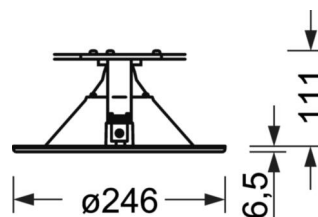

MECHANIK

Gehäusefarbe	verkehrsweiß RAL 9016
Abmessungen (LxBxH/DxH)	246mm x 117mm
Tiefe	110.5mm
Deckensystem	ausgeschnittene Decken [AD], Paneeldecken [PD] (Modul 100/200)
Deckenausschnitt (LxB/D)	229mm
Einbautiefe	165mm [AD]
Gewicht (netto)	1.26kg
Montageart	Deckeneinbau-Einzelmontage

DEEP-LINK

<https://www.regiolux.de/de/article/36510016610>

Referenz	LED 3300lm 840
ηLB	100 %
Φ ↓/↑	100 % / 0 %
UGR q/l	18.8 / 18.8
BAP	65° < 1000cd/m²

Maße

H	117 mm	Höhe
D	246 mm	Durchmesser
T	110.5 mm	Tiefe
DA	229 mm	Schnittmaß Durchmesser
DS min	10 mm	Deckenstärke minimal
DS max	25 mm	Deckenstärke maximal
Et(AD)	165 mm	Deckenabstand minimal (ausgeschnittene Decke)
KL	137 mm	Länge Leuchten-Kopf oder Betriebsgeräte-Kasten
KB	67 mm	Breite Leuchten-Kopf oder Betriebsgeräte-Kasten
KH	30 mm	Höhe Leuchten-Kopf oder Betriebsgeräte-Kasten
