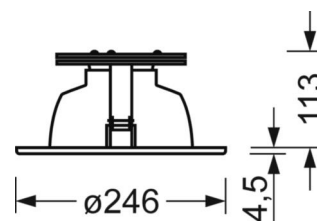

MECHANIK

Gehäusefarbe	verkehrsweiß RAL 9016
Abmessungen (LxBxH/DxH)	246mm x 117mm
Tiefe	113mm
Deckensystem	ausgeschnittene Decken [AD], Paneeldecken [PD] (Modul 100/200)
Deckenausschnitt (LxB/D)	229mm
Einbautiefe	165mm [AD]
Gewicht (netto)	2.48kg
Montageart	Deckeneinbau-Einzelmontage

DEEP-LINK

<https://www.regiolux.de/de/article/36940357720>

Referenz	LED 2900lm 840
ηLB	100 %
Φ ↓/↑	100 % / 0 %
UGR q/l	20.1 / 20.1
BAP	65° < 1000cd/m²

Maße

H	117 mm	Höhe
D	246 mm	Durchmesser
T	113 mm	Tiefe
DA	229 mm	Schnittmaß Durchmesser
DS min	10 mm	Deckenstärke minimal
DS max	25 mm	Deckenstärke maximal
Et(AD)	165 mm	Deckenabstand minimal (ausgeschnittene Decke)
KL	242 mm	Länge Leuchten-Kopf oder Betriebsgeräte-Kasten
KB	162 mm	Breite Leuchten-Kopf oder Betriebsgeräte-Kasten
KH	53 mm	Höhe Leuchten-Kopf oder Betriebsgeräte-Kasten