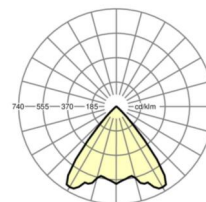

LICHTTECHNIK

Bestückung	LED, Farbwiedergabe/Lichtfarbe CRI ≥ 80 / 4000K
Farbortoleranz (MacAdam)	3SDCM
Photobiologische Sicherheit (Leuchte)	RG1
Bemessungslichtstrom	2863lm
Bemessungslichtstrom-Notlichtbetrieb	369lm
LED-Lebensdauer	50000h L80/B10 (Tq 25°C)
Leuchten Lichtausbeute	124lm/W
Ausstrahlungswinkel	80°
UGR q/l	20.1 / 20.1

MECHANIK

Gehäusefarbe	verkehrsweiß RAL 9016
Abmessungen (LxBxH/DxH)	246mm x 117mm
Tiefe	113mm
Deckensystem	ausgeschnittene Decken [AD], Paneeldecken [PD] (Modul 100/200)
Deckenausschnitt (LxB/D)	229mm
Einbautiefe	165mm [AD]
Gewicht (netto)	2.48kg
Montageart	Deckeneinbau-Einzelmontage

DEEP-LINK

<https://www.regiolux.de/de/article/36940357720>

Referenz	LED 2900lm 840
ηLB	100 %
Φ ↓/↑	100 % / 0 %
UGR q/l	20.1 / 20.1
BAP	65° < 1000cd/m²

Maße

H	117 mm	Höhe
D	246 mm	Durchmesser
T	113 mm	Tiefe
DA	229 mm	Schnittmaß Durchmesser
DS min	10 mm	Deckenstärke minimal
DS max	25 mm	Deckenstärke maximal
Et(AD)	165 mm	Deckenabstand minimal (ausgeschnittene Decke)
KL	242 mm	Länge Leuchten-Kopf oder Betriebsgeräte-Kasten
KB	162 mm	Breite Leuchten-Kopf oder Betriebsgeräte-Kasten
KH	53 mm	Höhe Leuchten-Kopf oder Betriebsgeräte-Kasten