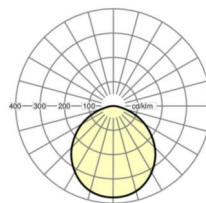

Bestellnummer	37671114140
EAN-Nummer	4020863344178
Stat. Waren-Nr.	94051190
Prüfzeichen	IP 44/20, Schutzklasse II, F, Indoor, CE
Stoßfestigkeitsgrad-IK	IK02
Umgebungstemperatur	ta 25°C
Garantiezeit	5 Jahre

ELEKTROTECHNIK

Betriebsgerät	Elektronischer Treiber (1 Stück)
Systemleistung	16W
Netzspannung	230V/50Hz
LS-Schalter (Einschaltstrom)	53 Stück/B10, 85 Stück/B16, 79 Stück/C10, 127 Stück/C16

LICHTTECHNIK

Bestückung	LED, Farbwiedergabe/Lichtfarbe CRI ≥ 80 / 3000K
Farborttoleranz (MacAdam)	5SDCM
Photobiologische Sicherheit (Leuchte)	RG0
Bemessungslichtstrom	1504lm
LED-Lebensdauer	50000h L80/B50 (Tq 25°C)
Leuchten Lichtausbeute	94lm/W
Ausstrahlungswinkel	105°
UGR q/l	28.2 / 28.2

MECHANIK

Gehäusefarbe	weiß
Abmessungen (LxBxH/DxH)	140mm x 45mm
Tiefe	45mm
Deckensystem	ausgeschnittene Decken [AD]
Deckenausschnitt (LxB/D)	125mm
Einbautiefe	95mm [AD]
Gewicht (netto)	0.58kg
Montageart	Deckeneinbau-Einzelmontage

Maße

H	45 mm	Höhe
D	140 mm	Durchmesser
T	45 mm	Tiefe
DA	125 mm	Schnittmaß Durchmesser
DS min	10 mm	Deckenstärke minimal
DS max	20 mm	Deckenstärke maximal
Et(AD)	95 mm	Deckenabstand minimal (ausgeschnittene Decke)
KL	145 mm	Länge Leuchten-Kopf oder Betriebsgeräte-Kasten
KB	43 mm	Breite Leuchten-Kopf oder Betriebsgeräte-Kasten
KH	30 mm	Höhe Leuchten-Kopf oder Betriebsgeräte-Kasten

DEEP-LINK

<https://www.regiolux.de/de/article/37671114140>