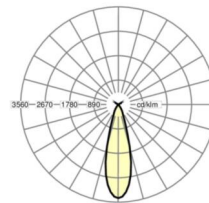

KENNDATEN

Bestellnummer	37580054130
EAN-Nummer	4020863343300
Stat. Waren-Nr.	94051190
Prüfzeichen	IP 20, Schutzklasse II, BAP 65° < 1000, F, Indoor, CE

ELEKTROTECHNIK

Betriebsgerät	Elektronischer Treiber (1 Stück)
Systemleistung	36W
Netzspannung	230V/50Hz
Energieeffizienzklasse/Lichtquelle	D

LICHTTECHNIK

Bestückung	LED, Farbwiedergabe/Lichtfarbe CRI ≥ 80 / 3000K
Bemessungslichtstrom	4101lm
LED-Lebensdauer	50000h L80/B50
Leuchten Lichtausbeute	114lm/W
Ausstrahlungswinkel	30°
UGR q/l	15.3 / 15.3 (30° Reflektor)

MECHANIK

Gehäusefarbe	verkehrsweiß RAL 9016
Abmessungen (LxBxH/DxH)	175mm x 175mm x 119mm
Deckensystem	ausgeschnittene Decken [AD]
Deckenausschnitt (LxB/D)	155mm x 160mm
Einbautiefe	160mm [AD]
Gewicht (netto)	1.7kg
Schwenk- und Drehbereich (x/y/z)	± 45° / ± 45° / 0°
Montageart	Deckeneinbau-Einzelmontage

Maße

L	175 mm	Länge
B	175 mm	Breite
H	119 mm	Höhe
DA(L)	155 mm	Schnittmaß Länge
DA(B)	160 mm	Schnittmaß Breite
DS min	10 mm	Deckenstärke minimal
DS max	20 mm	Deckenstärke maximal
Et(AD)	160 mm	Deckenabstand minimal (ausgeschnittene Decke)
KL	170 mm	Länge Leuchten-Kopf oder Betriebsgeräte-Kasten
KB	45 mm	Breite Leuchten-Kopf oder Betriebsgeräte-Kasten
KH	35 mm	Höhe Leuchten-Kopf oder Betriebsgeräte-Kasten

DEEP-LINK

<https://www.regiolux.de/de/article/37580054130>