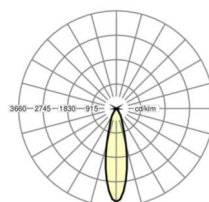

KENNDATEN

Bestellnummer	37570034130
EAN-Nummer	4020863343256
Stat. Waren-Nr.	94051190
Prüfzeichen	IP 20, Schutzklasse II, BAP 65°<3000, F, Indoor, CE

ELEKTROTECHNIK

Betriebsgerät	Elektronischer Treiber (1 Stück)
Systemleistung	23W
Netzspannung	230V/50Hz
Energieeffizienzklasse/Lichtquelle	D

LICHTTECHNIK

Bestückung	LED, Farbwiedergabe/Lichtfarbe CRI ≥ 80 / 3000K
Bemessungslichtstrom	2504lm
LED-Lebensdauer	50000h L80/B50
Leuchten Lichtausbeute	109lm/W
Ausstrahlungswinkel	30°
UGR q/l	16.5 / 16.5 (30° Reflektor)

MECHANIK

Gehäusefarbe	verkehrsweiß RAL 9016
Abmessungen (LxBxH/DxH)	138mm x 94mm
Deckensystem	ausgeschnittene Decken [AD]
Deckenausschnitt (LxB/D)	120mm
Einbautiefe	140mm [AD]
Gewicht (netto)	0.4kg
Schwenk-und Drehbereich (x/y/z)	± 30° / 0° / 360°
Montageart	Deckeneinbau-Einzelmontage

Maße

H	94 mm	Höhe
D	138 mm	Durchmesser
DA	120 mm	Schnittmaß Durchmesser
DS min	10 mm	Deckenstärke minimal
DS max	20 mm	Deckenstärke maximal
Et(AD)	140 mm	Deckenabstand minimal (ausgeschnittene Decke)
KL	115 mm	Länge Leuchten-Kopf oder Betriebsgeräte-Kasten
KB	53 mm	Breite Leuchten-Kopf oder Betriebsgeräte-Kasten
KH	23 mm	Höhe Leuchten-Kopf oder Betriebsgeräte-Kasten

DEEP-LINK

<https://www.regiolux.de/de/article/37570034130>