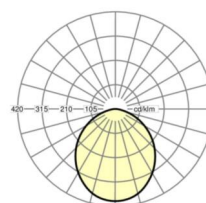

KENNDATEN

Bestellnummer	37676114140
EAN-Nummer	4020863370146
Stat. Waren-Nr.	94051190
Prüfzeichen	IP 44, Schutzklasse II, F, Indoor, CE
Stoßfestigkeitsgrad-IK	IK02
Umgebungstemperatur	ta 25°C
Garantiezeit	5 Jahre

ELEKTROTECHNIK

Betriebsgerät	Elektronischer Treiber (1 Stück)
Systemleistung	26W
Netzspannung	230V/50Hz

LICHTTECHNIK

Bestückung	LED, Farbwiedergabe/Lichtfarbe CRI ≥ 80 / 4000K
Farborttoleranz (MacAdam)	3SDCM
Bemessungslichtstrom	2549lm
LED-Lebensdauer	50000h L70/B10 (Tq 25°C)
Leuchten Lichtausbeute	99lm/W
Ausstrahlungswinkel	110°
UGR q/l	27.2 / 27.2

MECHANIK

Gehäusefarbe	weiß
Abmessungen (LxBxH/DxH)	220mm x 220mm x 76mm
Tiefe	76mm
Deckensystem	ausgeschnittene Decken [AD]
Deckenausschnitt (LxB/D)	207mm x 207mm
Einbautiefe	106mm [AD]
Gewicht (netto)	1.15kg
Montageart	Deckeneinbau-Einzelmontage, Deckenanbau-Einzelmontage

Maße

L	220 mm	Länge
B	220 mm	Breite
H	76 mm	Höhe
T	76 mm	Tiefe
DA(L)	207 mm	Schnittmaß Länge
DA(B)	207 mm	Schnittmaß Breite
DS min	10 mm	Deckenstärke minimal
DS max	20 mm	Deckenstärke maximal
Et(AD)	106 mm	Deckenabstand minimal (ausgeschnittene Decke)
KL	145 mm	Länge Leuchten-Kopf oder Betriebsgeräte-Kasten
KB	44 mm	Breite Leuchten-Kopf oder Betriebsgeräte-Kasten
KH	30 mm	Höhe Leuchten-Kopf oder Betriebsgeräte-Kasten

DEEP-LINK

<https://www.regiolux.de/de/article/37676114140>

Referenz
ηLB
Φ ↓/↑
UGR q/l

LED 2500lm 840
100 %
100 % / 0 %
27.2 / 27.2