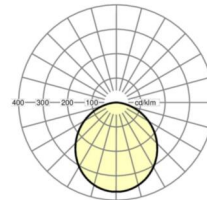

ELEKTROTECHNIK

Betriebsgerät	Elektronischer Treiber DALI2 (1 Stück)
Systemleistung	34W
Netzspannung	230V/50Hz
LS-Schalter (Einschaltstrom)	33 Stück/B10, 55 Stück/B16, 57 Stück/C10, 92 Stück/C16

LICHTTECHNIK

Bestückung	LED, Farbwiedergabe/Lichtfarbe CRI ≥ 80 / 3000K
Bemessungslichtstrom	3500lm
LED-Lebensdauer	50000h L70/B10
Leuchten Lichtausbeute	104lm/W
UGR q/l	20.9 / 20.9

MECHANIK

Gehäusefarbe	verkehrsweiß RAL 9016
Abmessungen (LxBxH/DxH)	1197mm x 297mm x 13mm
Tiefe	13mm
Deckensystem	Decken mit sichtbaren T-Schienen [s-TS] (300x1200mm)
Einbautiefe	100mm [s-TS]; 100mm [s-TS] min
Gewicht (netto)	4.15kg
Montageart	Einlegemontage, Deckenanbau-Einzelmontage

Maße

L	1197 mm	Länge
B	297 mm	Breite
H	13 mm	Höhe
T	13 mm	Tiefe
Et(min)	100 mm	Deckenabstand minimal - Mindestmass (sichtbare T-Schiene)
Et(TS)	100 mm	Deckenabstand minimal - empfohlen (sichtbare T-Schiene)
MLTS1	1200 mm	Modulmaß Länge (sichtbare T-Schiene)
MLTS_1/2	1200	Modulmaß Länge (sichtbare T-Schiene) 1/2
MBTS1	300 mm	Modulmaß Breite (sichtbare T-Schiene)
MBTS_1/2	300	Modulmaß Breite (sichtbare T-Schiene) 1/2
KL	103 mm	Länge Leuchten-Kopf oder Betriebsgeräte-Kasten
KB	67 mm	Breite Leuchten-Kopf oder Betriebsgeräte-Kasten
KH	30 mm	Höhe Leuchten-Kopf oder Betriebsgeräte-Kasten

DEEP-LINK

<https://www.regiolum.de/de/article/60123036610>