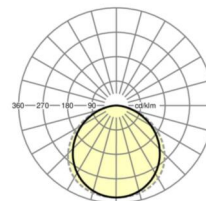

MECHANIK

Gehäusefarbe	verkehrsweiß RAL 9016
Abmessungen (LxBxH/DxH)	595mm x 595mm x 13mm
Tiefe	13mm
Deckensystem	Decken mit sichtbaren T-Schienen [s-TS] (600x600mm)
Einbautiefe	100mm [s-TS]; 100mm [s-TS] min
Gewicht (netto)	3kg
Montageart	Einlegemontage, Deckenanbau-Einzelmontage

DEEP-LINK
<https://www.regiolux.de/de/article/60264034110>

Referenz	LED 3800lm 840
ηLB	100 %
Φ ↓/↑	100 % / 0 %
UGR q/l	20.9 / 21.5

Maße

L	595 mm	Länge
B	595 mm	Breite
H	13 mm	Höhe
T	13 mm	Tiefe
DS min	10 mm	Deckenstärke minimal
DS max	20 mm	Deckenstärke maximal
Et(min)	100 mm	Deckenabstand minimal - Mindestmass (sichtbare T-Schiene)
Et(TS)	100 mm	Deckenabstand minimal - empfohlen (sichtbare T-Schiene)
MLTS1	600 mm	Modulmaß Länge (sichtbare T-Schiene)
MLTS_1/2	600	Modulmaß Länge (sichtbare T-Schiene) 1/2
MBTS1	600 mm	Modulmaß Breite (sichtbare T-Schiene)
MBTS_1/2	600	Modulmaß Breite (sichtbare T-Schiene) 1/2
KL	103 mm	Länge Leuchten-Kopf oder Betriebsgeräte-Kasten
KB	67 mm	Breite Leuchten-Kopf oder Betriebsgeräte-Kasten
KH	30 mm	Höhe Leuchten-Kopf oder Betriebsgeräte-Kasten