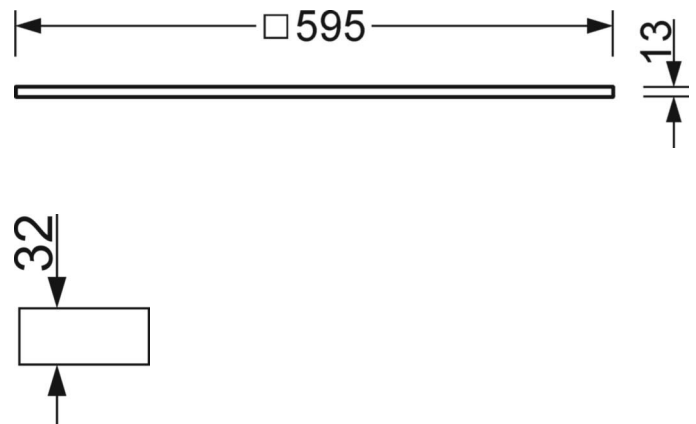

Einlege-/Anbauleuchte - Diffusor opal - direkt strahlend

Extrem flacher Aluminium Rahmen weiß gepulvert, Bauhöhe 13mm, verzinkte Stahlblechabdeckung, geeignet für Decken mit sichtbaren T-Schienen; Gehäusefarbe verkehrsweiß RAL 9016; Lichtverteilung direkt strahlend mittels opalem Diffusor aus Acrylglas; Externer LED-Treiber. Flexible 40cm lange Verbindungsleitung mittels Steckersystem zur Leuchte betriebsfähig verdrahtet. Hinweis zur Schutzart: IP20 bei Anbaumontage, IP40 bei Einlegemontage. Empfohlenes Zubehör : Anbaurahmen PE-AR 600/625 und Durchgangsverdrahtungsbox DV-BOX ET zum komfortablen Anschluss an das Betriebsgerät separat bestellen.

MECHANIK

Gehäusefarbe	verkehrsweiß RAL 9016
Abmessungen (LxBxH/DxH)	595mm x 595mm x 13mm
Tiefe	13mm
Deckensystem	Decken mit sichtbaren T-Schienen [s-TS] (600x600mm)
Einbautiefe	100mm [s-TS]; 100mm [s-TS] min
Gewicht (netto)	3kg
Montageart	Einlegemontage, Deckenanbau-Einzelmontage

DEEP-LINK
<https://www.regiolux.de/de/article/60264034110>

Referenz	LED 3800lm 840
ηLB	100 %
Φ ↓/↑	100 % / 0 %
UGR q/l	20.9 / 21.5

Maße

L	595 mm	Länge
B	595 mm	Breite
H	13 mm	Höhe
T	13 mm	Tiefe
DS min	10 mm	Deckenstärke minimal
DS max	20 mm	Deckenstärke maximal
Et(min)	100 mm	Deckenabstand minimal - Mindestmass (sichtbare T-Schiene)
Et(TS)	100 mm	Deckenabstand minimal - empfohlen (sichtbare T-Schiene)
MLTS1	600 mm	Modulmaß Länge (sichtbare T-Schiene)
MLTS_1/2	600	Modulmaß Länge (sichtbare T-Schiene) 1/2
MBTS1	600 mm	Modulmaß Breite (sichtbare T-Schiene)
MBTS_1/2	600	Modulmaß Breite (sichtbare T-Schiene) 1/2
KL	103 mm	Länge Leuchten-Kopf oder Betriebsgeräte-Kasten
KB	67 mm	Breite Leuchten-Kopf oder Betriebsgeräte-Kasten
KH	30 mm	Höhe Leuchten-Kopf oder Betriebsgeräte-Kasten