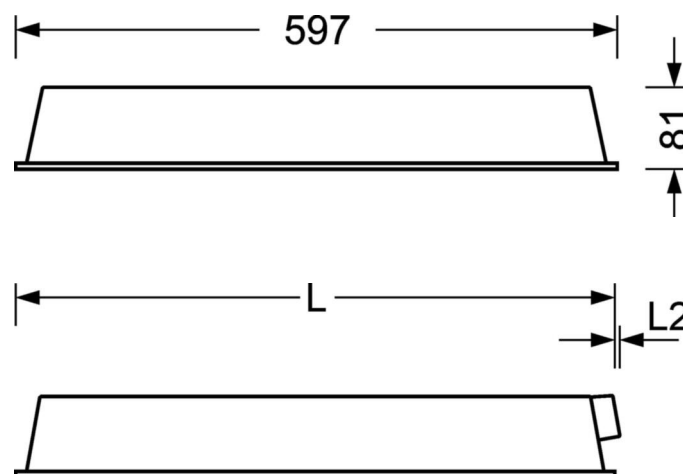

LICHTTECHNIK

Bestückung	LED, Farbwiedergabe/Lichtfarbe CRI ≥ 80 / 4000K
Farbortoleranz (MacAdam)	3SDCM
Bemessungslichtstrom	4461lm
LED-Lebensdauer	50000h L90/B10 (Tq 25°C)
Leuchten Lichtausbeute	160lm/W
UGR q/l	18.6 / 18.4

MECHANIK

Gehäusefarbe	verkehrsweiß RAL 9016
Abmessungen (LxBxH/DxH)	597mm x 597mm x 81mm
Tiefe	81mm
Deckensystem	Decken mit sichtbaren T-Schienen [s-TS] (600x600mm)
Einbautiefe	180mm [s-TS]; 180mm [s-TS] min
Gewicht (netto)	4.3kg
Montageart	Einlegemontage

DEEP-LINK
<https://www.regiolux.de/de/article/72265014150>

Referenz	LED 4500lm 840
η_{LB}	100 %
$\Phi_{\downarrow/\uparrow}$	100 % / 0 %
UGR q/l	18.6 / 18.4
BAP	$65^\circ < 3000 \text{ cd/m}^2$

Maße

L	597 mm	Länge
B	597 mm	Breite
H	81 mm	Höhe
T	81 mm	Tiefe
L2	5 mm	Länge Überstand
Et(min)	180 mm	Deckenabstand minimal - Mindestmass (sichtbare T-Schiene)
Et(TS)	180 mm	Deckenabstand minimal - empfohlen (sichtbare T-Schiene)
MLTS1	600 mm	Modulmaß Länge (sichtbare T-Schiene)
MLTS_1/2	600	Modulmaß Länge (sichtbare T-Schiene) 1/2
MBTS1	600 mm	Modulmaß Breite (sichtbare T-Schiene)
MBTS_1/2	600	Modulmaß Breite (sichtbare T-Schiene) 1/2
