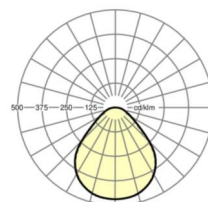

LICHTTECHNIK

Bestückung	LED, Farbwiedergabe/Lichtfarbe CRI ≥ 80 / 4000K
Farbortoleranz (MacAdam)	3SDCM
Bemessungslichtstrom	4461lm
LED-Lebensdauer	50000h L90/B10 (Tq 25°C)
Leuchten Lichtausbeute	160lm/W
UGR q/l	18.6 / 18.4

MECHANIK

Gehäusefarbe	verkehrsweiß RAL 9016
Abmessungen (LxBxH/DxH)	597mm x 597mm x 81mm
Tiefe	81mm
Deckensystem	Decken mit sichtbaren T-Schienen [s-TS] (600x600mm)
Einbautiefe	180mm [s-TS]; 180mm [s-TS] min
Gewicht (netto)	4.3kg
Montageart	Einlegemontage

DEEP-LINK
<https://www.regiolux.de/de/article/72265014150>

Referenz	LED 4500lm 840
η_{LB}	100 %
$\Phi_{\downarrow/\uparrow}$	100 % / 0 %
UGR q/l	18.6 / 18.4
BAP	$65^\circ < 3000 \text{ cd/m}^2$

Maße

L	597 mm	Länge
B	597 mm	Breite
H	81 mm	Höhe
T	81 mm	Tiefe
L2	5 mm	Länge Überstand
Et(min)	180 mm	Deckenabstand minimal - Mindestmass (sichtbare T-Schiene)
Et(TS)	180 mm	Deckenabstand minimal - empfohlen (sichtbare T-Schiene)
MLTS1	600 mm	Modulmaß Länge (sichtbare T-Schiene)
MLTS_1/2	600	Modulmaß Länge (sichtbare T-Schiene) 1/2
MBTS1	600 mm	Modulmaß Breite (sichtbare T-Schiene)
MBTS_1/2	600	Modulmaß Breite (sichtbare T-Schiene) 1/2
