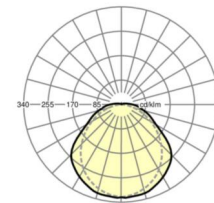

**LICHTTECHNIK**

Bestückung	LED, Farbwiedergabe/Lichtfarbe CRI ≥ 80 / 4000K
Farborttoleranz (MacAdam)	4SDCM
Photobiologische Sicherheit (Leuchte)	RG1
Bemessungslichtstrom/Schaltstufen (ETM)	4800lm/33W, 4200lm/29W, 3500lm/23W
LED-Lebensdauer	50000h L70/B10 (Tq 35°C), 50000h L80/B50 (Tq 25°C)
Leuchten Lichtausbeute	150lm/W-145lm/W
UGR q/l	24.2 / 23.5 (33W)

**MECHANIK**

Gehäusefarbe	hellgrau
Abmessungen (LxBxH/DxH)	1240mm x 85mm x 78mm
Gewicht (netto)	1.61kg
Kabeleinführung KE	stirnseitig und rückseitig weitere Leitungseinführungen ausbrechbar
Montageart	Deckenanbau-Einzelmontage, Pendel-Einzelmontage, Wandanbau, Tragschienen-Montage

**DEEP-LINK**

<https://www.regiolux.de/de/article/50132404115>

Referenz	LED 4800lm/33W 840
ηLB	100 %
Φ ↓/↑	96 % / 4 %
UGR q/l	24.2 / 23.5

Maße

L	1240 mm	Länge
B	85 mm	Breite
H	78 mm	Höhe
A1	850 mm	Befestigungsabstand Einzelmontage