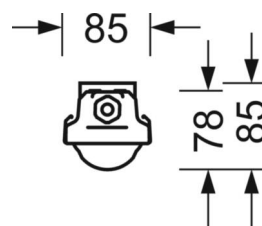

Leuchte höherer Schutzart IP65 - Diffusor opal - direkt/indirekt strahlend

Decken-Wand und Pendelmontage; Gehäuse aus Polycarbonat, unverlierbare Wannensbefestigungsclips aus Edelstahl, stirnseitige schutzartgerechte Leitungseinführungen mit Kabelverschraubung M20, Abhängesicherung zur Montagehilfe; Gehäusefarbe hellgrau; Tiefgezogene Polycarbonatwanne, mit opal-prismatischer, glatter Oberfläche. Multilumen-Treiber mit 3 einstellbaren Lichtleistungen integriert. Elektrischer Anschluss über 3-polige Anschlussklemme in Steckkontakt-Technik. Durchgangsverdrahtet. 2 variierbare Edelstahl-Befestigungsclips und Abhängebügel zur Leuchtenmontage im Lieferumfang enthalten. Schwenkbefestigungsbügel SBB separat zu bestellen. angefarste Leitungseinführungen zum Aufbohren auf der Leuchtenoberseite;

**LICHTTECHNIK**

Bestückung	LED, Farbwiedergabe/Lichtfarbe CRI ≥ 80 / 4000K
Farborttoleranz (MacAdam)	4SDCM
Photobiologische Sicherheit (Leuchte)	RG1
Bemessungslichtstrom/Schaltstufen (ETM)	4800lm/33W, 4200lm/29W, 3500lm/23W
LED-Lebensdauer	50000h L70/B10 (Tq 35°C), 50000h L80/B50 (Tq 25°C)
Leuchten Lichtausbeute	150lm/W-145lm/W
UGR q/l	24.2 / 23.5 (33W)

**MECHANIK**

Gehäusefarbe	hellgrau
Abmessungen (LxBxH/DxH)	1240mm x 85mm x 78mm
Gewicht (netto)	1.61kg
Kabeleinführung KE	stirnseitig und rückseitig weitere Leitungseinführungen ausbrechbar
Montageart	Deckenanbau-Einzelmontage, Pendel-Einzelmontage, Wandanbau, Tragschienen-Montage

**DEEP-LINK**

<https://www.regiolux.de/de/article/50132404115>

Referenz	LED 4800lm/33W 840
ηLB	100 %
Φ ↓/↑	96 % / 4 %
UGR q/l	24.2 / 23.5

Maße

L	1240 mm	Länge
B	85 mm	Breite
H	78 mm	Höhe
A1	850 mm	Befestigungsabstand Einzelmontage