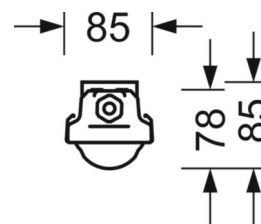

**MECHANIK**

Gehäusefarbe	hellgrau
Abmessungen (LxBxH/DxH)	1240mm x 85mm x 78mm
Gewicht (netto)	1.68kg
Kabeleinführung KE	stirnseitig und rückseitig weitere Leitungseinführungen ausbrechbar
Montageart	Deckenanbau-Einzelmontage, Pendel-Einzelmontage, Wandanbau, Tragschienen-Montage

**DEEP-LINK**

<https://www.regiolux.de/de/article/50132406615>

Referenz	LED 4800lm 840
ηLB	100 %
Φ ↓/↑	96 % / 4 %
UGR q/l	24.2 / 23.5

Maße

L	1240 mm	Länge
B	85 mm	Breite
H	78 mm	Höhe
A1	850 mm	Befestigungsabstand Einzelmontage