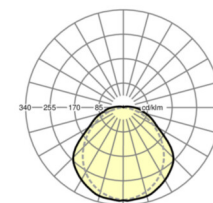

**LICHTTECHNIK**

Bestückung	LED, Farbwiedergabe/Lichtfarbe CRI ≥ 80 / 4000K
Farbortoleranz (MacAdam)	4SDCM
Photobiologische Sicherheit (Leuchte)	RG1
Bemessungslichtstrom	4763lm
LED-Lebensdauer	50000h L70/B10 (Tq 35°C), 50000h L80/B50 (Tq 25°C)
Leuchten Lichtausbeute	145lm/W
UGR q/l	24.2 / 23.5

**DEEP-LINK**

<https://www.regiolux.de/de/article/50132406615>

Referenz	LED 4800lm 840
ηLB	100 %
Φ ↓/↑	96 % / 4 %
UGR q/l	24.2 / 23.5

Maße

L	1240 mm	Länge
B	85 mm	Breite
H	78 mm	Höhe
A1	850 mm	Befestigungsabstand Einzelmontage