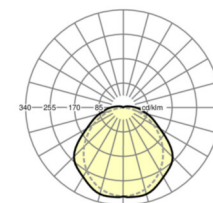

KENNDATEN

Bestellnummer	50135406615
EAN-Nummer	4020863466177
Stat. Waren-Nr.	94051140
Prüfzeichen	IP 65, Schutzklasse I, F, D, HACCP DIN10500/Food/IFS/BRC, Indoor, CE
Stoßfestigkeitsgrad-IK	IK08 (-20°C bis 35°C)
Umgebungstemperatur	ta -20°C bis 35°C
Besondere Eigenschaften	Ready for IoT
Garantiezeit	5 Jahre
Staatliche Förderprogramme	BEG - Bundesförderung für effiziente Gebäude (gültig nur für Deutschland)

ELEKTROTECHNIK

Betriebsgerät	Elektronischer Treiber DALI (1 Stück)
Verdrahtung	5x1.5mm², durchgangsverdrahtet, Steckkontakt für 5x1.5qmm
Systemleistung	43W
Netzspannung	230V/50Hz
LS-Schalter (Einschaltstrom)	17 Stück/B10, 27 Stück/B16, 28 Stück/C10, 45 Stück/C16
Energieeffizienzklasse/Lichtquelle	C

LICHTTECHNIK

Bestückung	LED, Farbwiedergabe/Lichtfarbe CRI ≥ 80 / 4000K
Farbortoleranz (MacAdam)	4SDCM
Photobiologische Sicherheit (Leuchte)	RG1
Bemessungslichtstrom	6217lm
LED-Lebensdauer	50000h L70/B10 (Tq 35°C), 50000h L80/B50 (Tq 25°C)
Leuchten Lichtausbeute	146lm/W
UGR q/l	24.6 / 23.8

MECHANIK

Gehäusefarbe	hellgrau
Abmessungen (LxBxH/DxH)	1540mm x 85mm x 78mm
Gewicht (netto)	1.98kg
Kabeleinführung KE	stirnseitig und rückseitig weitere Leitungseinführungen ausbrechbar
Montageart	Deckenanbau-Einzelmontage, Pendel-Einzelmontage, Wandanbau, Tragschienen-Montage

DEEP-LINK

<https://www.regiolux.de/de/article/50135406615>