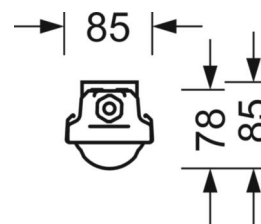

MECHANIK

Gehäusefarbe	hellgrau
Abmessungen (LxBxH/DxH)	1540mm x 85mm x 78mm
Gewicht (netto)	1.98kg
Kabeleinführung KE	stirnseitig und rückseitig weitere Leitungseinführungen ausbrechbar
Montageart	Deckenanbau-Einzelmontage, Pendel-Einzelmontage, Wandanbau, Tragschienen-Montage

DEEP-LINK

<https://www.regiolux.de/de/article/50135406615>

Referenz	LED 6200lm 840
ηLB	100 %
Φ ↓/↑	96 % / 4 %
UGR q/l	24.6 / 23.8

Maße

L	1540 mm	Länge
B	85 mm	Breite
H	78 mm	Höhe
A1	1150 mm	Befestigungsabstand Einzelmontage