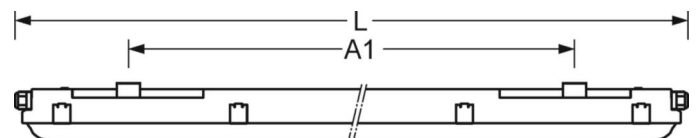

Leuchte höherer Schutzart IP65 - Diffusor opal - direkt/indirekt strahlend

Decken-Wand und Pendelmontage; Gehäuse aus Polycarbonat, unverlierbare Wannbefestigungsclips aus Edelstahl, stirnseitige schutzartgerechte Leitungseinführungen mit Kabelverschraubung M20, Abhängesicherung zur Montagehilfe; Gehäusefarbe hellgrau; Tiefgezogene Polycarbonatwanne, mit opal-prismatischer, glatter Oberfläche. Treiber integriert. Elektrischer Anschluss über 5-polige Anschlussklemme in Steckkontakt-Technik. Durchgangsverdrahtet, 5-polig. 2 variierbare Edelstahl-Befestigungsclips und Abhängebügel zur Leuchtenmontage im Lieferumfang enthalten. Schwenkbefestigungsbügel SBB separat zu bestellen. angefarste Leitungseinführungen zum Aufbohren auf der Leuchtenoberseite;

MECHANIK

Gehäusefarbe	hellgrau
Abmessungen (LxBxH/DxH)	1540mm x 85mm x 78mm
Gewicht (netto)	1.98kg
Kabeleinführung KE	stirnseitig und rückseitig weitere Leitungseinführungen ausbrechbar
Montageart	Deckenanbau-Einzelmontage, Pendel-Einzelmontage, Wandanbau, Tragschienen-Montage

DEEP-LINK

<https://www.regiolux.de/de/article/50135406615>

Referenz	LED 6200lm 840
ηLB	100 %
Φ ↓/↑	96 % / 4 %
UGR q/l	24.6 / 23.8

Maße

L	1540 mm	Länge
B	85 mm	Breite
H	78 mm	Höhe
A1	1150 mm	Befestigungsabstand Einzelmontage