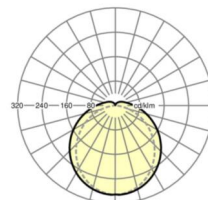

ELEKTROTECHNIK

Betriebsgerät	Elektronischer Treiber (1 Stück)
Verdrahtung	5x1.5mm², durchgangsverdrahtet, Steckkontakt für 5x1.5qmm
Systemleistung	35W
Netzspannung	230V/50Hz
LS-Schalter (Einschaltstrom)	17 Stück/B10, 28 Stück/B16, 29 Stück/C10, 48 Stück/C16
Energieeffizienzklasse/Lichtquelle	C

LICHTTECHNIK

Bestückung	LED, Farbwiedergabe/Lichtfarbe CRI ≥ 80 / 5000K
Farbortoleranz (MacAdam)	5SDCM
Bemessungslichtstrom	5435lm
LED-Lebensdauer	50000h L80/B10 (Tq 45°C)
Leuchten Lichtausbeute	156lm/W
UGR q/l	25.0 / 22.9

MECHANIK

Gehäusefarbe	hellgrau
Abmessungen (LxBxH/DxH)	1500mm x 87mm x 66mm
Gewicht (netto)	2.09kg
Kabeleinführung KE	stirnseitig
Montageart	Deckenanbau-Einzelmontage, Pendel-Einzelmontage, Wandanbau, Tragschienen-Montage

Maße

L	1500 mm	Länge
B	87 mm	Breite
H	66 mm	Höhe
A1	900 mm	Befestigungsabstand Einzelmontage
A3	675 mm	Befestigungsabstand zwischen den Leuchten in Lichtbandanordnung
X	0 mm	Abstand Kabeleinführung zur Leuchtenmitte auf der X-Achse (längs)
Y	750 mm	Abstand Kabeleinführung zur Leuchtenmitte auf der Y-Achse (quer)

DEEP-LINK

<https://www.regiolux.de/de/article/50125114100>