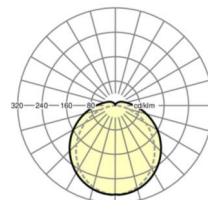

ELEKTROTECHNIK

Betriebsgerät	Elektronischer Treiber (1 Stück)
Verdrahtung	5x1.5mm², durchgangsverdrahtet, Steckkontakt für 5x1.5qmm
Systemleistung	50W
Netzspannung	230V/50Hz
LS-Schalter (Einschaltstrom)	17 Stück/B10, 28 Stück/B16, 29 Stück/C10, 48 Stück/C16
Energieeffizienzklasse/Lichtquelle	C

LICHTTECHNIK

Bestückung	LED, Farbwiedergabe/Lichtfarbe CRI ≥ 80 / 5000K
Farbortoleranz (MacAdam)	5SDCM
Bemessungslichtstrom	7425lm
LED-Lebensdauer	50000h L80/B10 (Tq 40°C)
Leuchten Lichtausbeute	150lm/W
UGR q/l	26.1 / 24.0

MECHANIK

Gehäusefarbe	hellgrau
Abmessungen (LxBxH/DxH)	1500mm x 87mm x 66mm
Gewicht (netto)	2.09kg
Kabeleinführung KE	stirnseitig
Montageart	Deckenanbau-Einzelmontage, Pendel-Einzelmontage, Wandanbau, Tragschienen-Montage

Maße

L	1500 mm	Länge
B	87 mm	Breite
H	66 mm	Höhe
A1	900 mm	Befestigungsabstand Einzelmontage
A3	675 mm	Befestigungsabstand zwischen den Leuchten in Lichtbandanordnung
X	0 mm	Abstand Kabeleinführung zur Leuchtenmitte auf der X-Achse (längs)
Y	750 mm	Abstand Kabeleinführung zur Leuchtenmitte auf der Y-Achse (quer)

DEEP-LINK

<https://www.regiolux.de/de/article/50125124100>