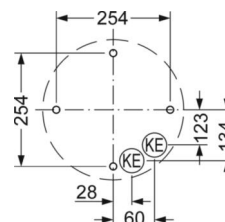

Referenz	LED 2100lm 830
ηLB	100 %
Φ ↓/↑	89 % / 11 %
UGR q/l	20.7 / 20.7
BAP	65° < 3000cd/m²