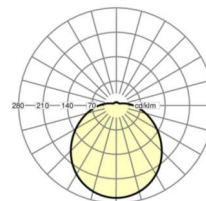

KENNDATEN

Bestellnummer	25346124111
EAN-Nummer	4020863370344
Stat. Waren-Nr.	94051140
Prüfzeichen	IP 65, Schutzklasse I, BAP 65°<3000, Glühdrahtprüfung 650°C, F, D, Indoor, CE
Stoßfestigkeitsgrad-IK	IK07
Umgebungstemperatur	ta 25°C
Garantiezeit	5 Jahre

ELEKTROTECHNIK

Betriebsgerät	Elektronischer Treiber + Bewegungsmelder S9 (1 Stück)
Systemleistung	18W
Netzspannung	230V/50Hz
Energieeffizienzklasse/Lichtquelle	D

LICHTTECHNIK

Bestückung	LED, Farbwiedergabe/Lichtfarbe CRI ≥ 80 / 3000K
Farbortoleranz (MacAdam)	3SDCM
Bemessungslichtstrom	2107lm
LED-Lebensdauer	50000h L80/B10 (Tq 25°C)
Leuchten Lichtausbeute	115lm/W
UGR q/l	20.7 / 20.7

MECHANIK

Gehäusefarbe	verkehrsweiß RAL 9016
Abmessungen (LxBxH/DxH)	373mm x 135mm
Gewicht (netto)	1.23kg
Kabeleinführung KE	siehe Montageanleitung
Montageart	Deckenanbau-Einzelmontage, Wandanbau

Maße

H	135 mm	Höhe
D	373 mm	Durchmesser
A1	180 mm	Befestigungsabstand Einzelmontage
A2	255 mm	Befestigungsabstand 1. Leuchte des Lichtbandes

DEEP-LINK

<https://www.regiolux.de/de/article/25346124111>