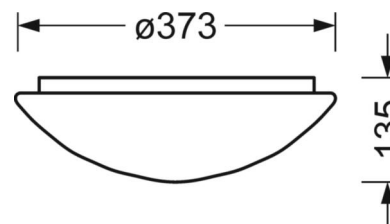

Referenz	LED 2100lm 830
ηLB	100 %
Φ ↓/↑	89 % / 11 %
UGR q/l	20.7 / 20.7
BAP	65° < 3000cd/m²