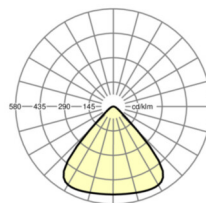

LICHTTECHNIK

Bestückung	LED, Farbwiedergabe/Lichtfarbe CRI ≥ 80 / 4000K
Farborttoleranz (MacAdam)	5SDCM
Photobiologische Sicherheit (Leuchte)	RG1
Bemessungslichtstrom	11394lm
LED-Lebensdauer	50000h L80/B10 (Tq 50°C)
Leuchten Lichtausbeute	142lm/W
Ausstrahlungswinkel	85°
UGR q/l	25.5 / 25.5

MECHANIK

Gehäusefarbe	schwarz
Abmessungen (LxBxH/DxH)	280mm x 185mm
Gewicht (netto)	3kg
Montageart	Pendel-Einzelmontage, Deckenanbau-Einzelmontage

Maße

H	185 mm	Höhe
D	280 mm	Durchmesser

DEEP-LINK

<https://www.regiolux.de/de/article/37362016194>