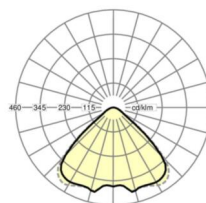

LICHTTECHNIK

Bestückung	LED, Farbwiedergabe/Lichtfarbe CRI ≥ 80 / 4000K
Farborttoleranz (MacAdam)	3SDCM
Bemessungslichtstrom	14574lm
LED-Lebensdauer	50000h L80/B10 (Tq 45°C)
Leuchten Lichtausbeute	149lm/W
Ausstrahlungswinkel	95° (C0) / 95° (C90)
UGR q/l	22.1 / 22.3

MECHANIK

Gehäusefarbe	verkehrsweiß RAL 9016
Abmessungen (LxBxH/DxH)	688mm x 340mm x 59mm
Gewicht (netto)	6.4kg
Kabeleinführung KE (X/Y)	261mm/0mm
Montageart	Pendel-Einzelmontage, Deckenanbau-Einzelmontage, Tragschienen-Montage

DEEP-LINK

<https://www.regiolux.de/de/article/37440126610>

Referenz	LED 14600lm 840
ηLB	100 %
Φ ↓/↑	100 % / 0 %
UGR q/l	22.1 / 22.3

Maße

L	688 mm	Länge
B	340 mm	Breite
H	59 mm	Höhe
A1	655 mm	Befestigungsabstand Einzelmontage
A4	235 mm	Befestigungsabstand (Breite)
X	261 mm	Abstand Kabeleinführung zur Leuchtenmitte auf der X-Achse (längs)
Y	0 mm	Abstand Kabeleinführung zur Leuchtenmitte auf der Y-Achse (quer)