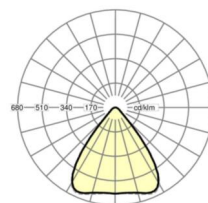

LICHTTECHNIK

Bestückung	LED, Farbwiedergabe/Lichtfarbe CRI ≥ 80 / 4000K
Farborttoleranz (MacAdam)	3SDCM
Bemessungslichtstrom	29178lm
LED-Lebensdauer	50000h L80/B10 (Tq 45°C)
Leuchten Lichtausbeute	149lm/W
Ausstrahlungswinkel	80° (C0) / 80° (C90)
UGR q/l	19.1 / 19.4

DEEP-LINK

<https://www.regiolux.de/de/article/37440326630>

Referenz	LED 29200lm 840
ηLB	100 %
Φ ↓/↑	100 % / 0 %
UGR q/l	19.1 / 19.4

Maße

L	1338 mm	Länge
B	340 mm	Breite
H	59 mm	Höhe
A1	1305 mm	Befestigungsabstand Einzelmontage
A4	235 mm	Befestigungsabstand (Breite)
X	586 mm	Abstand Kabeleinführung zur Leuchtenmitte auf der X-Achse (längs)
Y	0 mm	Abstand Kabeleinführung zur Leuchtenmitte auf der Y-Achse (quer)