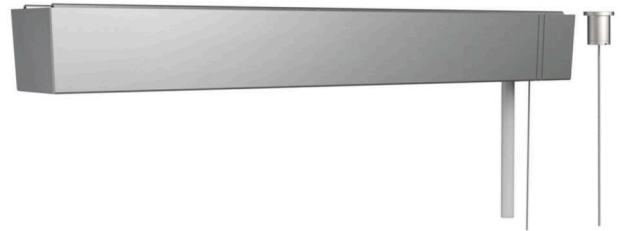

Zubehör - Dekor-Seilaufhängung mit Deckenzylinder

Baldachin rechteckig L=317mm sg, Deckenzylinder Metall, 2 Seile D=1,2 L=1900; Gehäusefarbe silbergrau/weißaluminium RAL 9006; Anschlussleitung 5x0,75. Light Control: netlife easy01C; Regiolux Klassifizierung: netlife easy; Steuersignal: DALI; Anzahl Betriebsgeräte (max): 32; Kommunikation: Bluetooth; App Name: Osram BT Config; Osram BT Control; Hinweis: zusätzlich bis zu 4 DALI Sensoren oder DALI Tasterkoppler anschließbar; Systemerweiterung: easy01S; Anwendung: Büro, Besprechungsräume, Flure, Klassenzimmer, Nebenräume; Funktion: Bewegungserfassung*, Corridor Funktion*, Präsenzerkennung*, Tageslichtregelung*, Tunable White (nur mit DT8 Leuchten), manuelles Dimmen, *nur mit Zubehör möglich. Pendelset ohne Querseil Bedienung und Konfiguration über die Osram BT Control App.

KENNDATEN

Bestellnummer	91100125135
EAN-Nummer	4020863377695
Stat. Waren-Nr.	94059900
Prüfzeichen	Indoor, CE

ELEKTROTECHNIK

Verdrahtung	5x0.75mm²

MECHANIK

Gehäusefarbe	silbergrau/weißaluminium RAL 9006	
Abmessungen (LxBxH/DxH)	317mm x 44.5mm x 39mm	
Gewicht (netto)	0.58kg	
Montageart	Pendel-Einzelmontage, Pendel-Lichtbandmontage	

Maße

L	317 mm	Länge
B	44.5 mm	Breite
H	39 mm	Höhe

DEEP-LINK

<https://www.regiolux.de/de/article/91100125135>