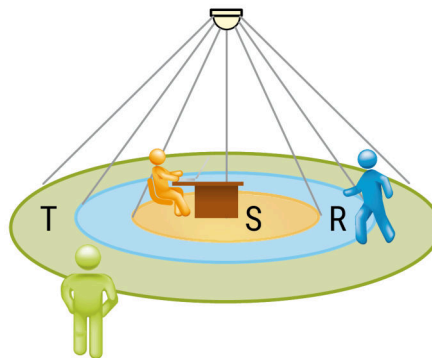

Gehäusefarbe	weiß
Abmessungen (LxBxH/DxH)	101mm x 76mm
Gewicht (netto)	0.095kg
Montageart	Deckenanbau-Einzelmontage

Maße

H	76 mm	Höhe
D	101 mm	Durchmesser

DEEP-LINK

<https://www.regiolux.de/de/article/84508111201>

LC SYSTEM

KENNDATEN

Regiolux Klassifizierung	netlife flex	
Steuersignal	DALI2-broadcast, Funk	
Anzahl Betriebsgeräte (max)	32	
Kommunikation	Bluetooth	
Sensortechnik	PIR - Passiv Infrarot	
Montagehöhe (min/max)	5m bis 16m	
App Name	Casambi	
Systemkompatibilität	flex10; flex10X; flex10L; flex37; flex39	
Hinweis	kompatibel mit Casambi	
Systemerweiterung	flex37	
Anwendung	Industrie, Logistik	
Funktion	Bewegungserfassung, Corridor Funktion, Guided Light, Tageslichtregelung	