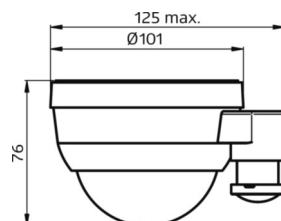

Gehäusefarbe	weiß
Abmessungen (LxBxH/DxH)	101mm x 76mm
Gewicht (netto)	0.095kg
Montageart	Deckenanbau-Einzelmontage

Maße

H	76 mm	Höhe
D	101 mm	Durchmesser

DEEP-LINK

<https://www.regiolux.de/de/article/84508111201>

ERFASSUNGSBEREICH

Montagehöhe	14m	16m
Ø max. sitzend[S]	-	-
Ø max. radial[R]	30x19m	30x19m
Ø max. tangential[T]	30x19m	30x19m