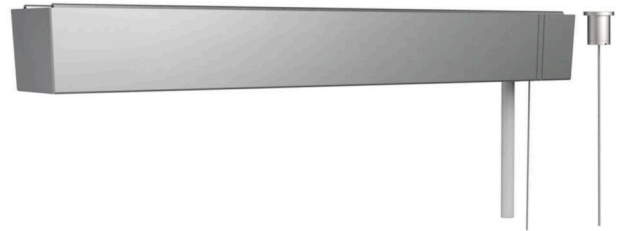

Zubehör - Dekor-Seilaufhängung mit Deckenzylinder

Baldachin rechteckig L=317mm sg, Deckenzylinder Metall, 2 Seile D=1,2 L=1900; Gehäusefarbe silbergrau/weißaluminium RAL 9006; Anschlussleitung 5x0,75. Light Control: netlife flex10L; Regiolux Klassifizierung: netlife flex; Steuersignal: DALI, Funk; Anzahl Betriebsgeräte (max): 5; Kommunikation: Bluetooth; App Name: Casambi, 4remote BT; Systemkompatibilität: flex10; flex10X; flex10L; flex37; flex39; Hinweis: kompatibel mit Casambi; Anwendung: Büro, Besprechungsräume, Nebenräume, Retail, Flure, Garagen, Klassenzimmer, Sportstätten; Funktion: Bewegungserfassung*, Corridor Funktion*, Guided Light*, HCL (nur mit DT8 Leuchten), Präsenzerkennung*, Tageslichtregelung, Tunable White (nur mit DT8 Leuchten), manuelles Dimmen, *nur mit Zubehör möglich. Abhänge-Set mit integriertem Empfänger Bedienung und Konfiguration über die Casambi App.

KENNDATEN

Bestellnummer	91101025135
EAN-Nummer	4020863377732
Stat. Waren-Nr.	94059900
Prüfzeichen	Indoor, CE

ELEKTROTECHNIK

Verdrahtung	5x0.75mm ²
-------------	-----------------------

MECHANIK

Gehäusefarbe	silbergrau/weißaluminium RAL 9006	
Abmessungen (LxBxH/DxH)	317mm x 44.5mm x 39mm	
Gewicht (netto)	0.58kg	
Montageart	Pendel-Einzelmontage, Pendel-Lichtbandmontage	

Maße

L	317 mm	Länge
B	44.5 mm	Breite
H	39 mm	Höhe

DEEP-LINK
<https://www.regiolux.de/de/article/91101025135>

LC SYSTEM

KENNDATEN

Regiolux Klassifizierung	netlife flex
Steuersignal	DALI, Funk
Anzahl Betriebsgeräte (max)	5
Kommunikation	Bluetooth
App Name	Casambi, 4remote BT
Systemkompatibilität	flex10; flex10X; flex10L; flex37; flex39
Hinweis	kompatibel mit Casambi
Anwendung	Büro, Besprechungsräume, Nebenräume, Retail, Flure, Garagen, Klassenzimmer, Sportstätten
Funktion	Bewegungserfassung*, Corridor Funktion*, Guided Light*, HCL (nur mit DT8 Leuchten), Präsenzerkennung*, Tageslichtregelung, Tunable White (nur mit DT8 Leuchten), manuelles Dimmen, *nur mit Zubehör möglich