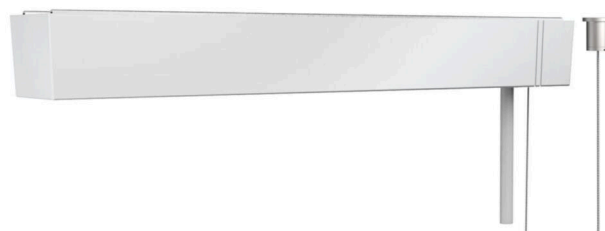

Zubehör - Dekor-Seilaufhängung mit Deckenzylinder

Baldachin rechteckig L=317mm vw, Deckenzylinder Metall, 2 Seile D=1,2 L=1900; Gehäusefarbe verkehrsweiß RAL 9016; Anschlussleitung 5x0,75. Light Control: netlife flex10L; Regiolux Klassifizierung: netlife flex; Steuersignal: DALI, Funk; Anzahl Betriebsgeräte (max): 5; Kommunikation: Bluetooth; App Name: Casambi, 4remote BT; Systemkompatibilität: flex10; flex10X; flex10L; flex37; flex39; Hinweis: kompatibel mit Casambi; Anwendung: Büro, Besprechungsräume, Nebenräume, Retail, Flure, Garagen, Klassenzimmer, Sportstätten; Funktion: Bewegungserfassung*, Corridor Funktion*, Guided Light*, HCL (nur mit DT8 Leuchten), Präsenzerkennung*, Tageslichtregelung, Tunable White (nur mit DT8 Leuchten), manuelles Dimmen, *nur mit Zubehör möglich. Abhänge-Set mit integriertem Empfänger Bedienung und Konfiguration über die Casambi App.

KENNDATEN

Bestellnummer	91101025121
EAN-Nummer	4020863377725
Stat. Waren-Nr.	94059900
Prüfzeichen	Indoor, CE

ELEKTROTECHNIK

Verdrahtung	5x0.75mm ²
-------------	-----------------------

MECHANIK

Gehäusefarbe	verkehrsweiß RAL 9016
Abmessungen (LxBxH/DxH)	317mm x 44.5mm x 39mm
Gewicht (netto)	0.58kg
Montageart	Pendel-Einzelmontage, Pendel-Lichtbandmontage

Maße

L	317 mm	Länge
B	44.5 mm	Breite
H	39 mm	Höhe

DEEP-LINK
<https://www.regiolux.de/de/article/91101025121>

LC SYSTEM

KENNDATEN

Regiolux Klassifizierung	netlife flex
Steuersignal	DALI, Funk
Anzahl Betriebsgeräte (max)	5
Kommunikation	Bluetooth
App Name	Casambi, 4remote BT
Systemkompatibilität	flex10; flex10X; flex10L; flex37; flex39
Hinweis	kompatibel mit Casambi
Anwendung	Büro, Besprechungsräume, Nebenräume, Retail, Flure, Garagen, Klassenzimmer, Sportstätten
Funktion	Bewegungserfassung*, Corridor Funktion*, Guided Light*, HCL (nur mit DT8 Leuchten), Präsenzerkennung*, Tageslichtregelung, Tunable White (nur mit DT8 Leuchten), manuelles Dimmen, *nur mit Zubehör möglich