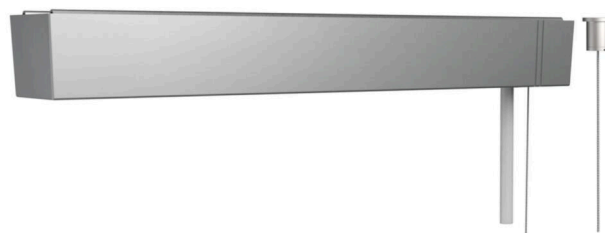

Zubehör - Dekor-Seilaufhängung mit Deckenzylinder

Baldachin rechteckig L=317mm sg, Deckenzylinder Metall, 2 Seile D=1,2 L=1900; Gehäusefarbe silbergrau/transparent; Light Control: netlife flex10X; Regiolux Klassifizierung: netlife flex; Steuersignal: DALI, Funk; Anzahl Betriebsgeräte (max): 32; Kommunikation: Bluetooth; App Name: Casambi, 4remote BT; Systemkompatibilität: easy01S; flex10; flex10X; flex10L; flex37; flex39; Hinweis: kompatibel mit Casambi; Anwendung: Büro, Besprechungsräume, Nebenräume, Retail, Industrie, Logistik, Flure, Garagen, Klassenzimmer; Funktion: Bewegungserfassung*, Corridor Funktion*, Guided Light*, HCL (nur mit DT8 Leuchten), Präsenzerkennung*, Tageslichtregelung*, Tunable White (nur mit DT8 Leuchten), manuelles Dimmen, *nur mit Zubehör möglich. Abhänge-Set mit integriertem Empfänger Bedienung und Konfiguration über die Casambi App.

KENNDATEN

Bestellnummer	91101125135
EAN-Nummer	4020863422906
Stat. Waren-Nr.	94059900
Prüfzeichen	Indoor, CE

ELEKTROTECHNIK

Verdrahtung	5x0.75mm ²
-------------	-----------------------

MECHANIK

Gehäusefarbe	silbergrau/transparent	
Abmessungen (LxBxH/DxH)	317mm x 44.5mm x 39mm	
Gewicht (netto)	0.58kg	
Montageart	Pendel-Einzelmontage, Pendel-Lichtbandmontage	

Maße

L	317 mm	Länge
B	44.5 mm	Breite
H	39 mm	Höhe

DEEP-LINK
<https://www.regiolux.de/de/article/91101125135>

LC SYSTEM

KENNDATEN

Regiolux Klassifizierung	netlife flex
Steuersignal	DALI, Funk
Anzahl Betriebsgeräte (max)	32
Kommunikation	Bluetooth
App Name	Casambi, 4remote BT
Systemkompatibilität	easy01S; flex10; flex10X; flex10L; flex37; flex39
Hinweis	kompatibel mit Casambi
Anwendung	Büro, Besprechungsräume, Nebenräume, Retail, Industrie, Logistik, Flure, Garagen, Klassenzimmer
Funktion	Bewegungserfassung*, Corridor Funktion*, Guided Light*, HCL (nur mit DT8 Leuchten), Präsenzerkennung*, Tageslichtregelung*, Tunable White (nur mit DT8 Leuchten), manuelles Dimmen, *nur mit Zubehör möglich