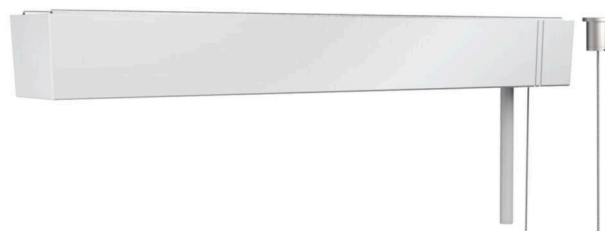

Zubehör - Dekor-Seilaufhängung mit Deckenzylinder

Baldachin rechteckig L=317mm vw, Deckenzylinder Metall, 2 Seile D=1,2 L=1900; Gehäusefarbe verkehrsweiß RAL 9016/weiß; Light Control: netlife flex10X; Regiolux Klassifizierung: netlife flex; Steuersignal: DALI, Funk; Anzahl Betriebsgeräte (max): 32; Kommunikation: Bluetooth; App Name: Casambi, 4remote BT; Systemkompatibilität: easy01S; flex10; flex10X; flex10L; flex37; flex39; Hinweis: kompatibel mit Casambi; Anwendung: Büro, Besprechungsräume, Nebenräume, Retail, Industrie, Logistik, Flure, Garagen, Klassenzimmer; Funktion: Bewegungserfassung*, Corridor Funktion*, Guided Light*, HCL (nur mit DT8 Leuchten), Präsenzerkennung*, Tageslichtregelung*, Tunable White (nur mit DT8 Leuchten), manuelles Dimmen, *nur mit Zubehör möglich. Abhänge-Set mit integriertem Empfänger Bedienung und Konfiguration über die Casambi App.

KENNDATEN

Bestellnummer	91101125121
EAN-Nummer	4020863422890
Stat. Waren-Nr.	94059900
Prüfzeichen	Indoor, CE

ELEKTROTECHNIK

Verdrahtung	5x0.75mm ²
-------------	-----------------------

MECHANIK

Gehäusefarbe	verkehrsweiß RAL 9016/weiß
Abmessungen (LxBxH/DxH)	317mm x 44.5mm x 39mm
Gewicht (netto)	0.58kg
Montageart	Pendel-Einzelmontage, Pendel-Lichtbandmontage

Maße

L	317 mm	Länge
B	44.5 mm	Breite
H	39 mm	Höhe

DEEP-LINK
<https://www.regiolux.de/de/article/91101125121>

LC SYSTEM

KENNDATEN

Regiolux Klassifizierung	netlife flex
Steuersignal	DALI, Funk
Anzahl Betriebsgeräte (max)	32
Kommunikation	Bluetooth
App Name	Casambi, 4remote BT
Systemkompatibilität	easy01S; flex10; flex10X; flex10L; flex37; flex39
Hinweis	kompatibel mit Casambi
Anwendung	Büro, Besprechungsräume, Nebenräume, Retail, Industrie, Logistik, Flure, Garagen, Klassenzimmer
Funktion	Bewegungserfassung*, Corridor Funktion*, Guided Light*, HCL (nur mit DT8 Leuchten), Präsenzerkennung*, Tageslichtregelung*, Tunable White (nur mit DT8 Leuchten), manuelles Dimmen, *nur mit Zubehör möglich