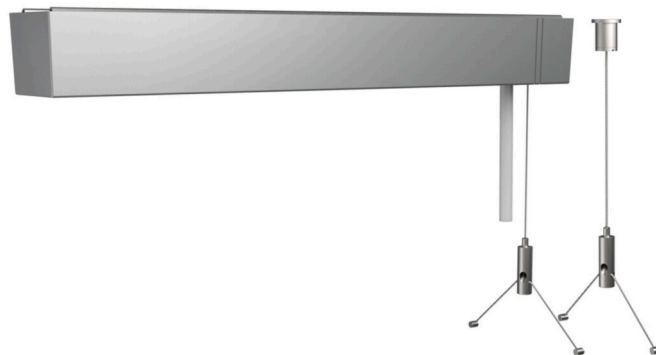

KENNDATEN

Bestellnummer	91231025135
EAN-Nummer	4020863377794
Stat. Waren-Nr.	94059900
Prüfzeichen	Indoor, CE

ELEKTROTECHNIK

Verdrahtung	5x0.75mm²

MECHANIK

Gehäusefarbe	silbergrau/transparent	
Abmessungen (LxBxH/DxH)	317mm x 44.5mm x 39mm	
Gewicht (netto)	0.6kg	
Montageart	Pendel-Einzelmontage, Pendel-Lichtbandmontage	

Maße

L	317 mm	Länge
B	44.5 mm	Breite
H	39 mm	Höhe

DEEP-LINK

<https://www.regiolux.de/de/article/91231025135>