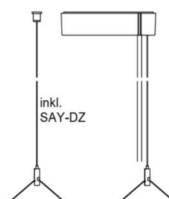

KENNDATEN

Bestellnummer	91231025121
EAN-Nummer	4020863377787
Stat. Waren-Nr.	94059900
Prüfzeichen	Indoor, CE

ELEKTROTECHNIK

Verdrahtung	5x0.75mm²

MECHANIK

Gehäusefarbe	verkehrsweiß RAL 9016/weiß
Abmessungen (LxBxH/DxH)	317mm x 44.5mm x 39mm
Gewicht (netto)	0.6kg
Montageart	Pendel-Einzelmontage, Pendel-Lichtbandmontage

Maße

L	317 mm	Länge
B	44.5 mm	Breite
H	39 mm	Höhe

DEEP-LINK

<https://www.regiolux.de/de/article/91231025121>