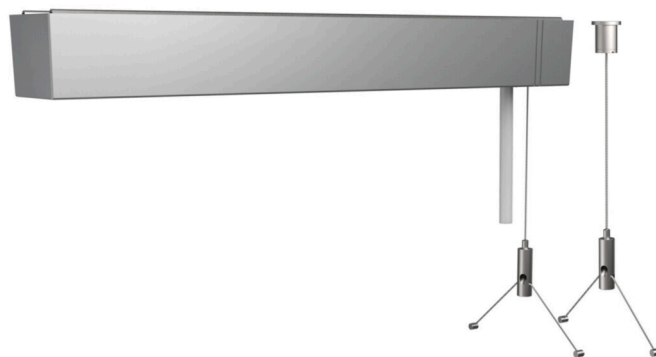

KENNDATEN

Bestellnummer	91211025135
EAN-Nummer	4020863377855
Stat. Waren-Nr.	94059900
Prüfzeichen	Indoor, CE

ELEKTROTECHNIK

Verdrahtung	5x0.75mm²

MECHANIK

Gehäusefarbe	silbergrau/transparent	
Abmessungen (LxBxH/DxH)	317mm x 44.5mm x 39mm	
Gewicht (netto)	0.6kg	
Montageart	Pendel-Einzelmontage, Pendel-Lichtbandmontage	

Maße

L	317 mm	Länge
B	44.5 mm	Breite
H	39 mm	Höhe

DEEP-LINK

<https://www.regiolux.de/de/article/91211025135>