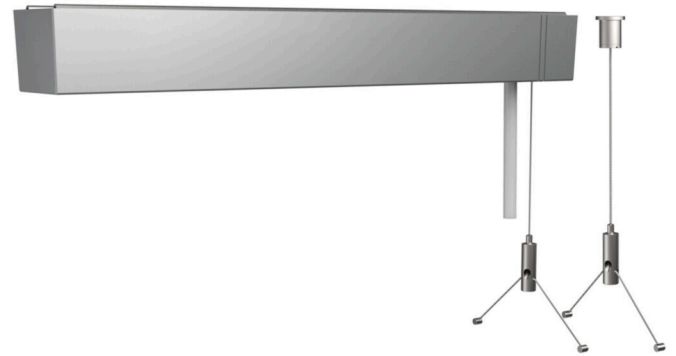

KENNDATEN

Bestellnummer	91231125135
EAN-Nummer	4020863422968
Stat. Waren-Nr.	94059900
Prüfzeichen	Indoor, CE

ELEKTROTECHNIK

Verdrahtung	5x0.75mm²

MECHANIK

Gehäusefarbe	silbergrau/transparent	
Abmessungen (LxBxH/DxH)	317mm x 44.5mm x 39mm	
Gewicht (netto)	0.6kg	
Montageart	Pendel-Einzelmontage, Pendel-Lichtbandmontage	

Maße

L	317 mm	Länge
B	44.5 mm	Breite
H	39 mm	Höhe

DEEP-LINK

<https://www.regiolux.de/de/article/91231125135>