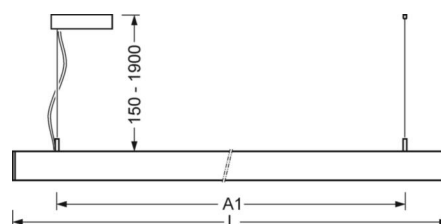

MECHANIK

Gehäusefarbe	silbergrau/weißaluminium RAL 9006
Abmessungen (LxBxH/DxH)	1131mm x 51mm x 69mm
Gewicht (netto)	3.2kg
Montageart	Pendel-Einzelmontage, Pendel-Lichtbandmontage

DEEP-LINK

<https://www.regiolux.de/de/article/60612035675>

Referenz	LED 4100lm 830
ηLB	100 %
Φ ↓/↑	68 % / 32 %
UGR q/l	15.3 / 15.2

Maße

L	1131 mm	Länge
B	51 mm	Breite
H	69 mm	Höhe
A1	985 mm	Befestigungsabstand Einzelmontage
P min	150 mm	Minimale Pendellänge
P max	1900 mm	Maximale Pendellänge