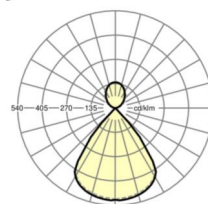

LICHTTECHNIK

Bestückung	LED, Farbwiedergabe/Lichtfarbe CRI ≥ 80 / 3000K
Farborttoleranz (MacAdam)	3SDCM
Photobiologische Sicherheit (Leuchte)	RG1
Bemessungslichtstrom	4094lm
LED-Lebensdauer	50000h L80/B10 (Tq 25°C)
Leuchten Lichtausbeute	134lm/W
UGR q/l	15.3 / 15.2

Referenz	LED 4100lm 830
ηLB	100 %
Φ ↓/↑	68 % / 32 %
UGR q/l	15.3 / 15.2

Maße

L	1131 mm	Länge
B	51 mm	Breite
H	69 mm	Höhe
A1	985 mm	Befestigungsabstand Einzelmontage
P min	150 mm	Minimale Pendellänge
P max	1900 mm	Maximale Pendellänge