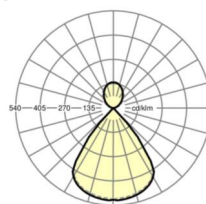

LICHTTECHNIK

Bestückung	LED, Farbwiedergabe/Lichtfarbe CRI ≥ 80 / 3000K
Farborttoleranz (MacAdam)	3SDCM
Photobiologische Sicherheit (Leuchte)	RG1
Bemessungslichtstrom	4094lm
LED-Lebensdauer	50000h L80/B10 (Tq 25°C)
Leuchten Lichtausbeute	134lm/W
UGR q/l	15.3 / 15.2

Referenz	LED 4100lm 830
ηLB	100 %
Φ ↓/↑	68 % / 32 %
UGR q/l	15.3 / 15.2

Maße

L	1131 mm	Länge
B	51 mm	Breite
H	69 mm	Höhe
A1	985 mm	Befestigungsabstand Einzelmontage
P min	150 mm	Minimale Pendellänge
P max	1900 mm	Maximale Pendellänge