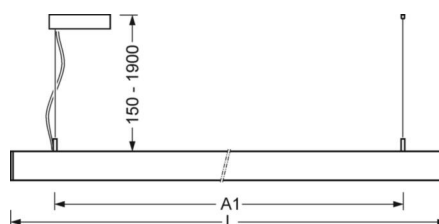

MECHANIK

Gehäusefarbe	verkehrsweiß RAL 9016
Abmessungen (LxBxH/DxH)	1131mm x 51mm x 69mm
Gewicht (netto)	3.2kg
Montageart	Pendel-Einzelmontage, Pendel-Lichtbandmontage

DEEP-LINK

<https://www.regiolux.de/de/article/60612035670>

Referenz	LED 4100lm 830
ηLB	100 %
Φ ↓/↑	68 % / 32 %
UGR q/l	15.3 / 15.2

Maße

L	1131 mm	Länge
B	51 mm	Breite
H	69 mm	Höhe
A1	985 mm	Befestigungsabstand Einzelmontage
P min	150 mm	Minimale Pendellänge
P max	1900 mm	Maximale Pendellänge