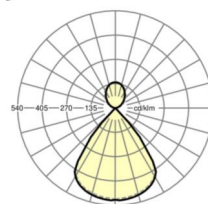

KENNDATEN

Bestellnummer	60612041675
EAN-Nummer	4020863422012
Stat. Waren-Nr.	94051190
Prüfzeichen	IP 20, Schutzklasse I, BAP 65°<100, F, Indoor, CE
Stoßfestigkeitsgrad-IK	IK02
Umgebungstemperatur	ta 25°C
Garantiezeit	5 Jahre
Staatliche Förderprogramme	BEG - Bundesförderung für effiziente Gebäude (gültig nur für Deutschland)

ELEKTROTECHNIK

Betriebsgerät	Elektronischer Treiber DALI (1 Stück)
Light Control	netlife flex10L
Verdrahtung	5x0.75mm²
Systemleistung	30W
Netzspannung	230V/50Hz
LS-Schalter (Einschaltstrom)	18 Stück/B10, 28 Stück/B16, 30 Stück/C10, 46 Stück/C16
Energieeffizienzklasse/Lichtquelle	B

LICHTTECHNIK

Bestückung	LED, Farbwiedergabe/Lichtfarbe CRI ≥ 80 / 4000K
Farborttoleranz (MacAdam)	3SDCM
Photobiologische Sicherheit (Leuchte)	RG1
Bemessungslichtstrom	4289lm
LED-Lebensdauer	50000h L80/B10 (Tq 25°C)
Leuchten Lichtausbeute	141lm/W
UGR q/l	15.5 / 15.4

MECHANIK

Gehäusefarbe	silbergrau/weißaluminium RAL 9006
Abmessungen (LxBxH/DxH)	1131mm x 51mm x 69mm
Gewicht (netto)	3.2kg
Montageart	Pendel-Einzelmontage, Pendel-Lichtbandmontage

DEEP-LINK

<https://www.regiolux.de/de/article/60612041675>

Referenz	LED 4300lm 840
ηLB	100 %
Φ ↓/↑	68 % / 32 %
UGR q/l	15.5 / 15.4