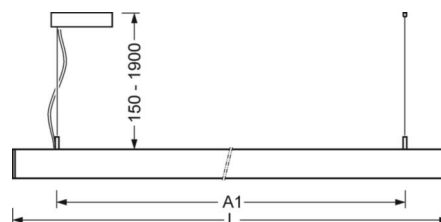

**MECHANIK**

Gehäusefarbe	silbergrau/weißaluminium RAL 9006
Abmessungen (LxBxH/DxH)	1131mm x 51mm x 69mm
Gewicht (netto)	3.2kg
Montageart	Pendel-Einzelmontage, Pendel-Lichtbandmontage

**DEEP-LINK**

<https://www.regiolux.de/de/article/60612041675>

## Maße

---

<b>L</b>	1131 mm	Länge
<b>B</b>	51 mm	Breite
<b>H</b>	69 mm	Höhe
<b>A1</b>	985 mm	Befestigungsabstand Einzelmontage
<b>P min</b>	150 mm	Minimale Pendellänge
<b>P max</b>	1900 mm	Maximale Pendellänge