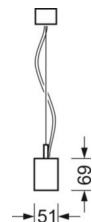

**MECHANIK**

Gehäusefarbe	silbergrau/weißaluminium RAL 9006
Abmessungen (LxBxH/DxH)	1131mm x 51mm x 69mm
Gewicht (netto)	3.2kg
Montageart	Pendel-Einzelmontage, Pendel-Lichtbandmontage

**DEEP-LINK**

<https://www.regiolux.de/de/article/60612041675>

## Maße

---

<b>L</b>	1131 mm	Länge
<b>B</b>	51 mm	Breite
<b>H</b>	69 mm	Höhe
<b>A1</b>	985 mm	Befestigungsabstand Einzelmontage
<b>P min</b>	150 mm	Minimale Pendellänge
<b>P max</b>	1900 mm	Maximale Pendellänge