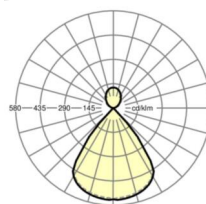

KENNDATEN

Bestellnummer	60615035670
EAN-Nummer	4020863422081
Stat. Waren-Nr.	94051190
Prüfzeichen	IP 20, Schutzklasse I, BAP 65°<100, F, Indoor, CE
Stoßfestigkeitsgrad-IK	IK02
Umgebungstemperatur	ta 25°C
Garantiezeit	5 Jahre
Staatliche Förderprogramme	BEG - Bundesförderung für effiziente Gebäude (gültig nur für Deutschland)

ELEKTROTECHNIK

Betriebsgerät	Elektronischer Treiber DALI (1 Stück)
Light Control	netlife easy01C
Verdrahtung	5x0.75mm²
Systemleistung	35W
Netzspannung	230V/50Hz
LS-Schalter (Einschaltstrom)	12 Stück/B10, 20 Stück/B16, 21 Stück/C10, 33 Stück/C16
Energieeffizienzklasse/Lichtquelle	C

LICHTTECHNIK

Bestückung	LED, Farbwiedergabe/Lichtfarbe CRI ≥ 80 / 3000K
Farborttoleranz (MacAdam)	3SDCM
Photobiologische Sicherheit (Leuchte)	RG1
Bemessungslichtstrom	4698lm
LED-Lebensdauer	50000h L80/B10 (Tq 25°C)
Leuchten Lichtausbeute	135lm/W
UGR q/l	15.7 / 15.6

MECHANIK

Gehäusefarbe	verkehrsweiß RAL 9016
Abmessungen (LxBxH/DxH)	1411mm x 51mm x 69mm
Gewicht (netto)	3.8kg
Montageart	Pendel-Einzelmontage, Pendel-Lichtbandmontage

DEEP-LINK

<https://www.regiolux.de/de/article/60615035670>

Referenz	LED 4700lm 830
ηLB	100 %
Φ ↓/↑	73 % / 27 %
UGR q/l	15.7 / 15.6