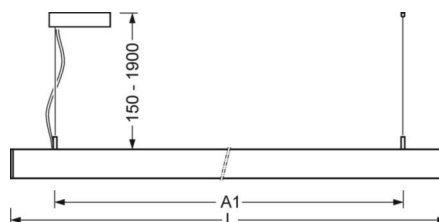

**MECHANIK**

Gehäusefarbe	verkehrsweiß RAL 9016
Abmessungen (LxBxH/DxH)	1411mm x 51mm x 69mm
Gewicht (netto)	3.8kg
Montageart	Pendel-Einzelmontage, Pendel-Lichtbandmontage

**DEEP-LINK**

<https://www.regiolux.de/de/article/60615035670>

## Maße

---

<b>L</b>	1411 mm	Länge
<b>B</b>	51 mm	Breite
<b>H</b>	69 mm	Höhe
<b>A1</b>	1200 mm	Befestigungsabstand Einzelmontage
<b>P min</b>	150 mm	Minimale Pendellänge
<b>P max</b>	1900 mm	Maximale Pendellänge