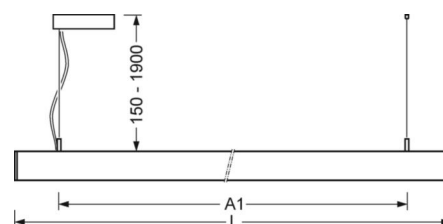

MECHANIK

Gehäusefarbe	verkehrsweiß RAL 9016
Abmessungen (LxBxH/DxH)	1411mm x 51mm x 69mm
Gewicht (netto)	3.8kg
Montageart	Pendel-Einzelmontage, Pendel-Lichtbandmontage

DEEP-LINK

<https://www.regiolux.de/de/article/60615031670>

Referenz	LED 4700lm 830
ηLB	100 %
Φ ↓/↑	73 % / 27 %
UGR q/l	15.7 / 15.6

Maße

L	1411 mm	Länge
B	51 mm	Breite
H	69 mm	Höhe
A1	1200 mm	Befestigungsabstand Einzelmontage
P min	150 mm	Minimale Pendellänge
P max	1900 mm	Maximale Pendellänge