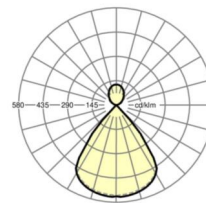

LICHTTECHNIK

Bestückung	LED, Farbwiedergabe/Lichtfarbe CRI ≥ 80 / 3000K
Farborttoleranz (MacAdam)	3SDCM
Photobiologische Sicherheit (Leuchte)	RG1
Bemessungslichtstrom	4698lm
LED-Lebensdauer	50000h L80/B10 (Tq 25°C)
Leuchten Lichtausbeute	135lm/W
UGR q/l	15.7 / 15.6

Referenz	LED 4700lm 830
ηLB	100 %
Φ ↓/↑	73 % / 27 %
UGR q/l	15.7 / 15.6

Maße

L	1411 mm	Länge
B	51 mm	Breite
H	69 mm	Höhe
A1	1200 mm	Befestigungsabstand Einzelmontage
P min	150 mm	Minimale Pendellänge
P max	1900 mm	Maximale Pendellänge