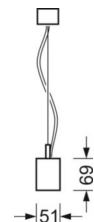

MECHANIK

Gehäusefarbe	verkehrsweiß RAL 9016
Abmessungen (LxBxH/DxH)	1411mm x 51mm x 69mm
Gewicht (netto)	3.8kg
Montageart	Pendel-Einzelmontage, Pendel-Lichtbandmontage

DEEP-LINK

<https://www.regiolux.de/de/article/60615031670>

Referenz	LED 4700lm 830
ηLB	100 %
Φ ↓/↑	73 % / 27 %
UGR q/l	15.7 / 15.6

Maße

L	1411 mm	Länge
B	51 mm	Breite
H	69 mm	Höhe
A1	1200 mm	Befestigungsabstand Einzelmontage
P min	150 mm	Minimale Pendellänge
P max	1900 mm	Maximale Pendellänge