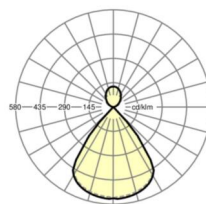

LICHTTECHNIK

Bestückung	LED, Farbwiedergabe/Lichtfarbe CRI ≥ 80 / 3000K
Farborttoleranz (MacAdam)	3SDCM
Photobiologische Sicherheit (Leuchte)	RG1
Bemessungslichtstrom	4698lm
LED-Lebensdauer	50000h L80/B10 (Tq 25°C)
Leuchten Lichtausbeute	135lm/W
UGR q/l	15.7 / 15.6

Referenz	LED 4700lm 830
ηLB	100 %
Φ ↓/↑	73 % / 27 %
UGR q/l	15.7 / 15.6

Maße

L	1411 mm	Länge
B	51 mm	Breite
H	69 mm	Höhe
A1	1200 mm	Befestigungsabstand Einzelmontage
P min	150 mm	Minimale Pendellänge
P max	1900 mm	Maximale Pendellänge