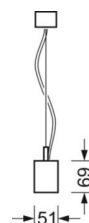

MECHANIK

Gehäusefarbe	verkehrsweiß RAL 9016
Abmessungen (LxBxH/DxH)	1411mm x 51mm x 69mm
Gewicht (netto)	3.8kg
Montageart	Pendel-Einzelmontage, Pendel-Lichtbandmontage

DEEP-LINK

<https://www.regiolux.de/de/article/60615032670>

Referenz	LED 4700lm 830
ηLB	100 %
Φ ↓/↑	73 % / 27 %
UGR q/l	15.7 / 15.6

Maße

L	1411 mm	Länge
B	51 mm	Breite
H	69 mm	Höhe
A1	1200 mm	Befestigungsabstand Einzelmontage
P min	150 mm	Minimale Pendellänge
P max	1900 mm	Maximale Pendellänge