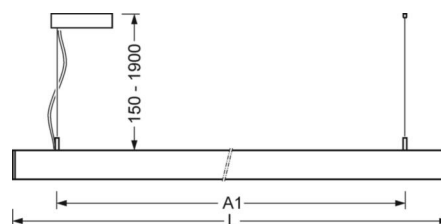

MECHANIK

Gehäusefarbe	verkehrsweiß RAL 9016
Abmessungen (LxBxH/DxH)	1411mm x 51mm x 69mm
Gewicht (netto)	3.8kg
Montageart	Pendel-Einzelmontage, Pendel-Lichtbandmontage

DEEP-LINK

<https://www.regiolux.de/de/article/60615032670>

Referenz	LED 4700lm 830
ηLB	100 %
Φ ↓/↑	73 % / 27 %
UGR q/l	15.7 / 15.6

Maße

L	1411 mm	Länge
B	51 mm	Breite
H	69 mm	Höhe
A1	1200 mm	Befestigungsabstand Einzelmontage
P min	150 mm	Minimale Pendellänge
P max	1900 mm	Maximale Pendellänge