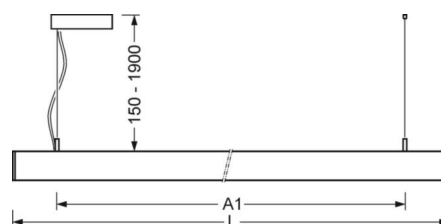

MECHANIK

Gehäusefarbe	silbergrau/weißaluminium RAL 9006
Abmessungen (LxBxH/DxH)	1411mm x 51mm x 69mm
Gewicht (netto)	3.8kg
Montageart	Pendel-Einzelmontage, Pendel-Lichtbandmontage

DEEP-LINK

<https://www.regiolux.de/de/article/60615045675>

Referenz	LED 4900lm 840
ηLB	100 %
Φ ↓/↑	73 % / 27 %
UGR q/l	15.8 / 15.7

Maße

L	1411 mm	Länge
B	51 mm	Breite
H	69 mm	Höhe
A1	1200 mm	Befestigungsabstand Einzelmontage
P min	150 mm	Minimale Pendellänge
P max	1900 mm	Maximale Pendellänge