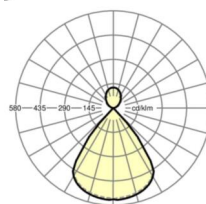

LICHTTECHNIK

Bestückung	LED, Farbwiedergabe/Lichtfarbe CRI ≥ 80 / 4000K
Farborttoleranz (MacAdam)	3SDCM
Photobiologische Sicherheit (Leuchte)	RG1
Bemessungslichtstrom	4923lm
LED-Lebensdauer	50000h L80/B10 (Tq 25°C)
Leuchten Lichtausbeute	142lm/W
UGR q/l	15.8 / 15.7

MECHANIK

Gehäusefarbe	silbergrau/weißaluminium RAL 9006
Abmessungen (LxBxH/DxH)	1411mm x 51mm x 69mm
Gewicht (netto)	3.8kg
Montageart	Pendel-Einzelmontage, Pendel-Lichtbandmontage

DEEP-LINK

<https://www.regiolux.de/de/article/60615045675>

Referenz	LED 4900lm 840
ηLB	100 %
Φ ↓/↑	73 % / 27 %
UGR q/l	15.8 / 15.7

Maße

L	1411 mm	Länge
B	51 mm	Breite
H	69 mm	Höhe
A1	1200 mm	Befestigungsabstand Einzelmontage
P min	150 mm	Minimale Pendellänge
P max	1900 mm	Maximale Pendellänge