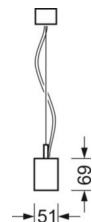

MECHANIK

Gehäusefarbe	silbergrau/weißaluminium RAL 9006
Abmessungen (LxBxH/DxH)	1411mm x 51mm x 69mm
Gewicht (netto)	3.8kg
Montageart	Pendel-Einzelmontage, Pendel-Lichtbandmontage

DEEP-LINK

<https://www.regiolux.de/de/article/60615041675>

Referenz	LED 4900lm 840
ηLB	100 %
Φ ↓/↑	73 % / 27 %
UGR q/l	15.8 / 15.7

Maße

L	1411 mm	Länge
B	51 mm	Breite
H	69 mm	Höhe
A1	1200 mm	Befestigungsabstand Einzelmontage
P min	150 mm	Minimale Pendellänge
P max	1900 mm	Maximale Pendellänge