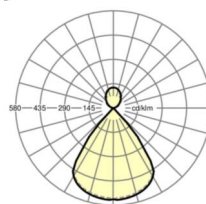

LICHTTECHNIK

Bestückung	LED, Farbwiedergabe/Lichtfarbe CRI ≥ 80 / 4000K
Farborttoleranz (MacAdam)	3SDCM
Photobiologische Sicherheit (Leuchte)	RG1
Bemessungslichtstrom	4923lm
LED-Lebensdauer	50000h L80/B10 (Tq 25°C)
Leuchten Lichtausbeute	142lm/W
UGR q/l	15.8 / 15.7

MECHANIK

Gehäusefarbe	silbergrau/weißaluminium RAL 9006
Abmessungen (LxBxH/DxH)	1411mm x 51mm x 69mm
Gewicht (netto)	3.8kg
Montageart	Pendel-Einzelmontage, Pendel-Lichtbandmontage

DEEP-LINK

<https://www.regiolux.de/de/article/60615041675>

Referenz	LED 4900lm 840
ηLB	100 %
Φ ↓/↑	73 % / 27 %
UGR q/l	15.8 / 15.7

Maße

L	1411 mm	Länge
B	51 mm	Breite
H	69 mm	Höhe
A1	1200 mm	Befestigungsabstand Einzelmontage
P min	150 mm	Minimale Pendellänge
P max	1900 mm	Maximale Pendellänge