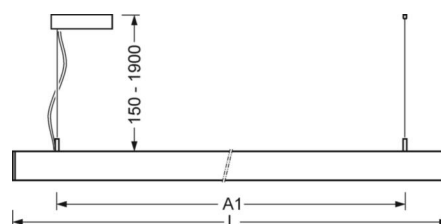

MECHANIK

Gehäusefarbe	silbergrau/weißaluminium RAL 9006
Abmessungen (LxBxH/DxH)	1411mm x 51mm x 69mm
Gewicht (netto)	3.8kg
Montageart	Pendel-Einzelmontage, Pendel-Lichtbandmontage

DEEP-LINK

<https://www.regiolux.de/de/article/60615041675>

Referenz	LED 4900lm 840
ηLB	100 %
Φ ↓/↑	73 % / 27 %
UGR q/l	15.8 / 15.7

Maße

L	1411 mm	Länge
B	51 mm	Breite
H	69 mm	Höhe
A1	1200 mm	Befestigungsabstand Einzelmontage
P min	150 mm	Minimale Pendellänge
P max	1900 mm	Maximale Pendellänge