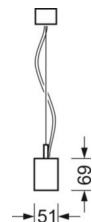

MECHANIK

Gehäusefarbe	verkehrsweiß RAL 9016
Abmessungen (LxBxH/DxH)	1411mm x 51mm x 69mm
Gewicht (netto)	3.8kg
Montageart	Pendel-Einzelmontage, Pendel-Lichtbandmontage

DEEP-LINK

<https://www.regiolux.de/de/article/60615041670>

Referenz	LED 4900lm 840
ηLB	100 %
Φ ↓/↑	73 % / 27 %
UGR q/l	15.8 / 15.7

Maße

L	1411 mm	Länge
B	51 mm	Breite
H	69 mm	Höhe
A1	1200 mm	Befestigungsabstand Einzelmontage
P min	150 mm	Minimale Pendellänge
P max	1900 mm	Maximale Pendellänge