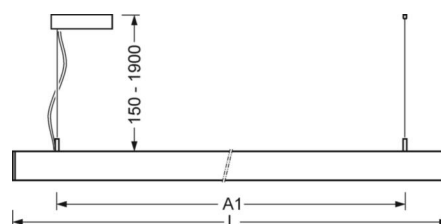

MECHANIK

Gehäusefarbe	verkehrsweiß RAL 9016
Abmessungen (LxBxH/DxH)	1411mm x 51mm x 69mm
Gewicht (netto)	3.8kg
Montageart	Pendel-Einzelmontage, Pendel-Lichtbandmontage

DEEP-LINK

<https://www.regiolux.de/de/article/60615041670>

Referenz	LED 4900lm 840
ηLB	100 %
Φ ↓/↑	73 % / 27 %
UGR q/l	15.8 / 15.7

Maße

L	1411 mm	Länge
B	51 mm	Breite
H	69 mm	Höhe
A1	1200 mm	Befestigungsabstand Einzelmontage
P min	150 mm	Minimale Pendellänge
P max	1900 mm	Maximale Pendellänge