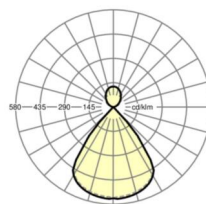

LICHTTECHNIK

Bestückung	LED, Farbwiedergabe/Lichtfarbe CRI ≥ 80 / 4000K
Farborttoleranz (MacAdam)	3SDCM
Photobiologische Sicherheit (Leuchte)	RG1
Bemessungslichtstrom	4923lm
LED-Lebensdauer	50000h L80/B10 (Tq 25°C)
Leuchten Lichtausbeute	142lm/W
UGR q/l	15.8 / 15.7

MECHANIK

Gehäusefarbe	silbergrau/weißaluminium RAL 9006
Abmessungen (LxBxH/DxH)	1411mm x 51mm x 69mm
Gewicht (netto)	3.8kg
Montageart	Pendel-Einzelmontage, Pendel-Lichtbandmontage

DEEP-LINK

<https://www.regiolux.de/de/article/60615042675>

Referenz	LED 4900lm 840
ηLB	100 %
Φ ↓/↑	73 % / 27 %
UGR q/l	15.8 / 15.7

Maße

L	1411 mm	Länge
B	51 mm	Breite
H	69 mm	Höhe
A1	1200 mm	Befestigungsabstand Einzelmontage
P min	150 mm	Minimale Pendellänge
P max	1900 mm	Maximale Pendellänge