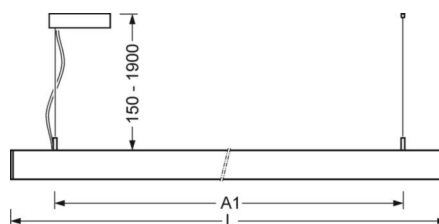

MECHANIK

Gehäusefarbe	silbergrau/weißaluminium RAL 9006
Abmessungen (LxBxH/DxH)	1411mm x 51mm x 69mm
Gewicht (netto)	3.8kg
Montageart	Pendel-Einzelmontage, Pendel-Lichtbandmontage

DEEP-LINK

<https://www.regiolux.de/de/article/60615042675>

Referenz	LED 4900lm 840
ηLB	100 %
Φ ↓/↑	73 % / 27 %
UGR q/l	15.8 / 15.7

Maße

L	1411 mm	Länge
B	51 mm	Breite
H	69 mm	Höhe
A1	1200 mm	Befestigungsabstand Einzelmontage
P min	150 mm	Minimale Pendellänge
P max	1900 mm	Maximale Pendellänge