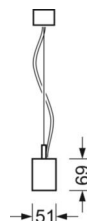

MECHANIK

Gehäusefarbe	silbergrau/weißaluminium RAL 9006
Abmessungen (LxBxH/DxH)	1411mm x 51mm x 69mm
Gewicht (netto)	3.8kg
Montageart	Pendel-Einzelmontage, Pendel-Lichtbandmontage

DEEP-LINK

<https://www.regiolux.de/de/article/60615042675>

Referenz	LED 4900lm 840
ηLB	100 %
Φ ↓/↑	73 % / 27 %
UGR q/l	15.8 / 15.7

Maße

L	1411 mm	Länge
B	51 mm	Breite
H	69 mm	Höhe
A1	1200 mm	Befestigungsabstand Einzelmontage
P min	150 mm	Minimale Pendellänge
P max	1900 mm	Maximale Pendellänge