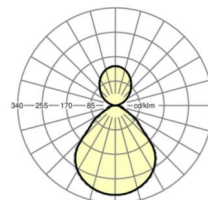

ELEKTROTECHNIK

Betriebsgerät	Elektronischer Treiber DALI (1 Stück)
Light Control	netlife flex55
Systemleistung	38W
Netzspannung	230V/50Hz
LS-Schalter (Einschaltstrom)	13 Stück/B10, 24 Stück/B16, 25 Stück/C10, 40 Stück/C16
Energieeffizienzklasse/Lichtquelle	C

LICHTTECHNIK

Bestückung	LED, Farbwiedergabe/Lichtfarbe CRI ≥ 80 / 3000K
Farbortoleranz (MacAdam)	3SDCM
Photobiologische Sicherheit (Leuchte)	RGO
Bemessungslichtstrom	4816lm
LED-Lebensdauer	70000h L80/B10 (Tq 25°C), 50000h L90/B50 (Tq 25°C)
Leuchten Lichtausbeute	128lm/W
UGR q/l	15.8 / 16.1

MECHANIK

Gehäusefarbe	verkehrsweiß RAL 9016
Abmessungen (LxBxH/DxH)	1248mm x 239mm x 55mm
Gewicht (netto)	7.1kg
Montageart	Pendel-Einzelmontage, Pendel-Lichtbandmontage

Maße

L	1248 mm	Länge
B	239 mm	Breite
H	55 mm	Höhe
A1	1000 mm	Befestigungsabstand Einzelmontage
A2	1123 mm	Befestigungsabstand 1. Leuchte des Lichtbandes
A3	1248 mm	Befestigungsabstand zwischen den Leuchten in Lichtbandanordnung
P min	150 mm	Minimale Pendellänge
P max	1900 mm	Maximale Pendellänge

DEEP-LINK

<https://www.regiolux.de/de/article/65723056170>

Referenz	LED 4800lm 830
η_{LB}	100 %
Φ ↓/↑	67 % / 33 %
UGR q/l	15.8 / 16.1
BAP	65° < 3000cd/m²