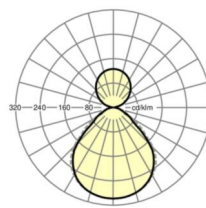

KENNDATEN

Bestellnummer	42175706970
EAN-Nummer	4020863332083
Stat. Waren-Nr.	94051190
Prüfzeichen	IP 20, Schutzklasse I, BAP $65^\circ < 3000$, F, HCL, Indoor, CE
Stoßfestigkeitsgrad-IK	IK03
Umgebungstemperatur	$t_a 25^\circ\text{C}$
Besondere Eigenschaften	Ready for IoT
Garantiezeit	5 Jahre

ELEKTROTECHNIK

Betriebsgerät	Elektronischer Treiber DALI device type 8 (2 Stück)
Verdrahtung	$5 \times 0,75\text{mm}^2$
Systemleistung	63W
Netzspannung	230V/50Hz
LS-Schalter (Einschaltstrom)	13 Stück/B10, 22 Stück/B16, 21 Stück/C10, 36 Stück/C16
Energieeffizienzklasse/Lichtquelle	E

LICHTTECHNIK

Bestückung	LED, Farbwiedergabe/Lichtfarbe CRI ≥ 90 / 2700K-6500K stufenlos regelbar
Farbortoleranz (MacAdam)	3SDCM
Bemessungslichtstrom	7033lm
LED-Lebensdauer	50000h L80/B10 ($T_q 25^\circ\text{C}$)
Leuchten Lichtausbeute	113lm/W
UGR q/l	15.6 / 16.4

MECHANIK

Gehäusefarbe	aluminium natur eloxiert
Abmessungen (LxBxH/DxH)	1122mm x 309mm x 41mm
Gewicht (netto)	5kg
Montageart	Pendel-Einzelmontage

Maße

L	1122 mm	Länge
B	309 mm	Breite
H	41 mm	Höhe
A1	750 mm	Befestigungsabstand Einzelmontage
P min	150 mm	Minimale Pendellänge
P max	1900 mm	Maximale Pendellänge

DEEP-LINK

<https://www.regiolux.de/de/article/42175706970>