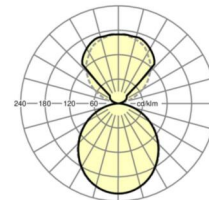

KENNDATEN

Bestellnummer	60511024185
EAN-Nummer	4020863319077
Stat. Waren-Nr.	94051190
Prüfzeichen	IP 20, Schutzklasse I, F, Indoor, CE
Stoßfestigkeitsgrad-IK	IK02
Umgebungstemperatur	ta 25°C
Garantiezeit	5 Jahre
Staatliche Förderprogramme	BEG - Bundesförderung für effiziente Gebäude (gültig nur für Deutschland)

ELEKTROTECHNIK

Betriebsgerät	Elektronischer Treiber (1 Stück)
Systemleistung	23W
Netzspannung	230V/50Hz
LS-Schalter (Einschaltstrom)	21 Stück/B10, 34 Stück/B16, 35 Stück/C10, 57 Stück/C16
Energieeffizienzklasse/Lichtquelle	C

LICHTTECHNIK

Bestückung	LED, Farbwiedergabe/Lichtfarbe CRI ≥ 80 / 4000K
Farbortoleranz (MacAdam)	3SDCM
Bemessungslichtstrom	2846lm
LED-Lebensdauer	50000h L80/B10 (Tq 25°C)
Leuchten Lichtausbeute	123lm/W
UGR q/l	20.3 / 20.4

MECHANIK

Gehäusefarbe	silbergrau/weißaluminium RAL 9006
Abmessungen (LxBxH/DxH)	1176mm x 85mm x 72mm
Gewicht (netto)	3.2kg
Montageart	Pendel-Einzelmontage, Pendel-Lichtbandmontage

Maße

L	1176 mm	Länge
B	85 mm	Breite
H	72 mm	Höhe
A1	1100 mm	Befestigungsabstand Einzelmontage
A2	1138 mm	Befestigungsabstand 1. Leuchte des Lichtbandes
A3	1176 mm	Befestigungsabstand zwischen den Leuchten in Lichtbandanordnung
P min	150 mm	Minimale Pendellänge
P max	1900 mm	Maximale Pendellänge

DEEP-LINK

<https://www.regiolux.de/de/article/60511024185>

Referenz	LED 2700lm 840
ηLB	100 %
Φ ↓/↑	60 % / 40 %
UGR q/l	20.3 / 20.4