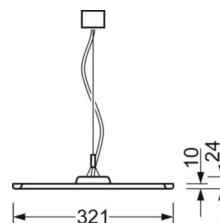

Referenz	LED 5900lm 830
ηLB	100 %
Φ ↓/↑	74 % / 26 %
UGR q/l	16.8 / 16.1
BAP	65° < 3000cd/m²