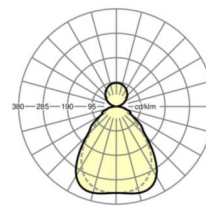

KENNDATEN

Bestellnummer	46205526175
EAN-Nummer	4020863378562
Stat. Waren-Nr.	94051190
Prüfzeichen	IP 20, Schutzklasse I, BAP 65°<3000, F, Indoor, CE
Stoßfestigkeitsgrad-IK	IK02
Umgebungstemperatur	ta 25°C
Garantiezeit	5 Jahre
Staatliche Förderprogramme	BEG - Bundesförderung für effiziente Gebäude (gültig nur für Deutschland)

ELEKTROTECHNIK

Betriebsgerät	Elektronischer Treiber DALI (1 Stück)
Light Control	netlife easy01
Systemleistung	48W
Netzspannung	230V/50Hz
LS-Schalter (Einschaltstrom)	12 Stück/B10, 20 Stück/B16, 21 Stück/C10, 33 Stück/C16
Energieeffizienzklasse/Lichtquelle	D

LICHTTECHNIK

Bestückung	LED, Farbwiedergabe/Lichtfarbe CRI ≥ 80 / 3000K
Farbortoleranz (MacAdam)	3SDCM
Bemessungslichtstrom	5932lm
LED-Lebensdauer	50000h L90/B10 (Tq 25°C)
Leuchten Lichtausbeute	125lm/W
UGR q/l	16.8 / 16.1

MECHANIK

Gehäusefarbe	silbergrau/weißaluminium RAL 9006
Abmessungen (LxBxH/DxH)	1558mm x 321mm x 24mm
Gewicht (netto)	6.3kg
Montageart	Pendel-Einzelmontage, Pendel-Lichtbandmontage

Maße

L	1558 mm	Länge
B	321 mm	Breite
H	24 mm	Höhe
A1	900 mm	Befestigungsabstand Einzelmontage
P min	150 mm	Minimale Pendellänge
P max	1900 mm	Maximale Pendellänge

DEEP-LINK

<https://www.regiolux.de/de/article/46205526175>