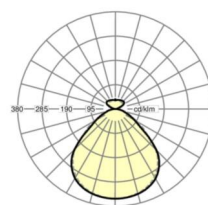

KENNDATEN

Bestellnummer	43224016975
EAN-Nummer	4020863329571
Stat. Waren-Nr.	94051190
Prüfzeichen	IP 20, Schutzklasse I, BAP 65°<3000, F, HCL, Indoor, CE
Stoßfestigkeitsgrad-IK	IK03
Umgebungstemperatur	ta 25°C
Besondere Eigenschaften	Ready for IoT
Garantiezeit	5 Jahre

ELEKTROTECHNIK

Betriebsgerät	Elektronischer Treiber DALI device type 8 (1 Stück)
Systemleistung	45W
Netzspannung	230V/50Hz
LS-Schalter (Einschaltstrom)	7 Stück/B10, 11 Stück/B16, 11 Stück/C10, 18 Stück/C16
Energieeffizienzklasse/Lichtquelle	E

LICHTTECHNIK

Bestückung	LED, Farbwiedergabe/Lichtfarbe CRI ≥ 90 / 2700K-6500K stufenlos regelbar
Farborttoleranz (MacAdam)	3SDCM
Bemessungslichtstrom	3710lm
LED-Lebensdauer	50000h L80/B10 (Tq 25°C)
Leuchten Lichtausbeute	82lm/W
UGR q/l	17.1 / 17.3

MECHANIK

Gehäusefarbe	aluminium natur eloxiert
Abmessungen (LxBxH/DxH)	1199mm x 330mm x 30mm
Gewicht (netto)	7.6kg
Montageart	Pendel-Einzelmontage

Maße

L	1199 mm	Länge
B	330 mm	Breite
H	30 mm	Höhe
A1	700 mm	Befestigungsabstand Einzelmontage
P min	150 mm	Minimale Pendellänge
P max	1900 mm	Maximale Pendellänge

DEEP-LINK

<https://www.regiolux.de/de/article/43224016975>

Referenz	LED 3700lm 927-965
ηLB	100 %
Φ ↓/↑	84 % / 16 %
UGR q/l	17.1 / 17.3
BAP	65° < 3000cd/m²