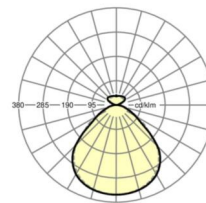

KENNDATEN

Bestellnummer	43251028875
EAN-Nummer	4020863381715
Stat. Waren-Nr.	94051190
Prüfzeichen	IP 20, Schutzklasse I, BAP 65° < 3000, F, Indoor, CE
Stoßfestigkeitsgrad-IK	IK03
Umgebungstemperatur	ta 25°C
Garantiezeit	5 Jahre

ELEKTROTECHNIK

Betriebsgerät	Elektronischer Treiber DALI (1 Stück)
Light Control	netlife easy01
Systemleistung	55W
Netzspannung	230V/50Hz
LS-Schalter (Einschaltstrom)	13 Stück/B10, 24 Stück/B16, 25 Stück/C10, 40 Stück/C16
Energieeffizienzklasse/Lichtquelle	C

LICHTTECHNIK

Bestückung	LED, Farbwiedergabe/Lichtfarbe CRI ≥ 80 / 4000K
Farbortoleranz (MacAdam)	3SDCM
Bemessungslichtstrom	6295lm
LED-Lebensdauer	50000h L80/B10 (Tq 25°C)
Leuchten Lichtausbeute	115lm/W
UGR q/l	18.2 / 18.3

MECHANIK

Gehäusefarbe	aluminium natur eloxiert
Abmessungen (LxBxH/DxH)	1480mm x 330mm x 30mm
Gewicht (netto)	7.9kg
Montageart	Pendel-Einzelmontage

Maße

L	1480 mm	Länge
B	330 mm	Breite
H	30 mm	Höhe
A1	863 mm	Befestigungsabstand Einzelmontage
P min	150 mm	Minimale Pendellänge
P max	1900 mm	Maximale Pendellänge

DEEP-LINK

<https://www.regiolux.de/de/article/43251028875>