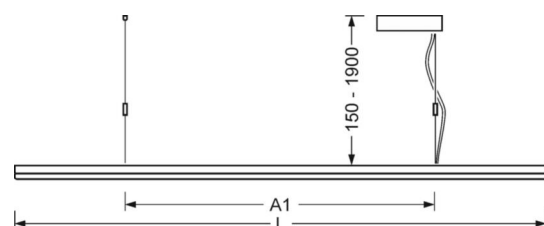

Pendelleuchte - Diffusor micro-prismatisch - direkt/indirekt strahlend - mit homogenem Lichtaustritt durch seitliche LED-Lichteinkopplung

Besonders flach gestaltetes Leuchtengehäuse, Aluminiumstrangpressprofil natur eloxiert, sichtbare Bauhöhe 30mm; Stirnseiten und Seitenteile aus natur eloxiertem Aluminium mit durchlaufender Längsnut, zur Leuchtenunterseite hin abgerundet. Gehäusefarbe aluminium natur eloxiert; Lichtverteilung direkt/indirekt strahlend, Direktanteil mittels Microprismenscheibe aus PMMA, homogener Lichtsaustritt durch seitliche LED-Lichteinkopplung sowie aufliegendem Aluminium-Reflektor in hochreflektierend weißer Beschichtung, mit Micro-Lochung für den Indirektlichtanteil; für Bildschirmarbeitsplätze, rundumtrentet nach aktueller Norm DIN-EN 12464-1.

LED Treiber Design integriert. Anschlussfertig verdrahtet über 7-polige Anschlussklemme in Steckkontakt-Technik. Light Control: netlife easy01; Regiolux Klassifizierung: netlife easy; Steuersignal: DALI; Anzahl Betriebsgeräte (max): 32; Kommunikation: Bluetooth; Sensortechnik: PIR - Passiv Infrarot; Montagehöhe (min/max): 2m bis 5m; Erfassungsbereich: max. D=7m; App Name: Osram BT Config; Osram BT Control; Hinweis: zusätzlich bis zu 4 DALI Sensoren oder DALI Tasterkoppler anschließbar; Systemerweiterung: easy01S; Anwendung: Büro, Besprechungsräume, Flure, Klassenzimmer, Nebenräume; Funktion: Bewegungserfassung, Corridor Funktion, Präsenzerkennung, Tageslichtregelung, Tunable White (nur mit DT8 Leuchten), manuelles Dimmen. Komplettes höhenverstellbares Pendel-Set mit Pendellänge max. 1900mm im Lieferumfang enthalten.

KENNDATEN