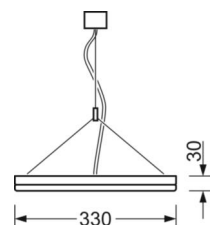

Referenz	LED 6300lm 840
ηLB	100 %
Φ ↓/↑	84 % / 16 %
UGR q/l	18.2 / 18.3
BAP	65° < 3000cd/m²