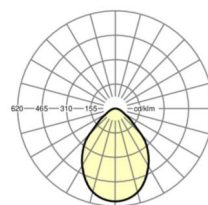

LICHTTECHNIK

Bestückung	LED, Farbwiedergabe/Lichtfarbe CRI ≥ 90 / 5000K
Farborttoleranz (MacAdam)	3SDCM
Photobiologische Sicherheit (Leuchte)	RGO
Bemessungslichtstrom	7522lm
Bemessungslichtstrom-Notlichtbetrieb	7522lm
LED-Lebensdauer	80000h L80/B10 (Tq 35°C), 90000h L80/B10 (Tq 25°C), 40000h L90/B10 (Tq 25°C)
Leuchten Lichtausbeute	108lm/W
UGR q/l	18.8 / 18.7

MECHANIK

Gehäusefarbe	verkehrsweiß RAL 9016
Abmessungen (LxBxH/DxH)	597mm x 597mm x 75mm
Deckensystem	ausgeschnittene Decken [AD]
Gewicht (netto)	10.9kg
Kabeleinführung KE (X/Y)	279mm/17mm
Montageart	Deckenanbau-Einzelmontage, Deckenanbau-Lichtbandmontage, Deckeneinbau-Reinraumdecken, Deckeneinbau-Einzelmontage

DEEP-LINK
<https://www.regiolux.de/de/article/62165026670>

Referenz	LED 7500lm 950
ηLB	100 %
Φ ↓/↑	100 % / 0 %
UGR q/l	18.8 / 18.7

Maße

L	597 mm	Länge
B	597 mm	Breite
H	75 mm	Höhe
A1	536 mm	Befestigungsabstand Einzelmontage
X	279 mm	Abstand Kabeleinführung zur Leuchtenmitte auf der X-Achse (längs)
Y	17 mm	Abstand Kabeleinführung zur Leuchtenmitte auf der Y-Achse (quer)
