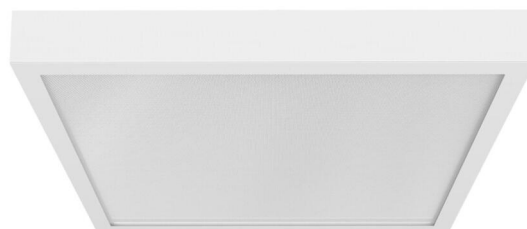

Anbauleuchte - Multilayerlichttechnik - direkt strahlend

Stahlblechgehäuse, rechteckiger Querschnitt; geeignet für den Einsatz in Reinräume und Reinraumbereiche nach DIN 14644-1; gefertigt nach IPA Vorgaben, sowie den Richtlinien der Qualitätssicherung GMP (Good Manufacturing Practice); Gehäusefarbe verkehrsweiß RAL 9016; Lichtverteilung direkt strahlend, mittels CDP-Microprismenscheibe aus PMMA und vorwärtsstreuender Diffusorfolie als Multilayerertechnik; Mit klarer Abdeckung aus Verbundsicherheitsglas; LED Treiber Design integriert.. Elektrischer Anschluss und Anschluss der Steuerleitung über 5-polige Anschlussklemme in Steckkontakt-Technik; Lichtstrom im Notlichtbetrieb 7522 lm. Die aduna Reinraumleuchte ist Gleichspannungstauglich (0/50Hz), für Notlichtleuchten muss eine zusätzliche Kennzeichnung erfolgen. Geeignet für Luftreinheitsklasse ISO 14644-1 Klasse 2 mit exzellenten bis guten Ergebnissen bzgl. Verstoffwechselbarkeit und chemischer Beständigkeit.

MECHANIK

Gehäusefarbe	verkehrsweiß RAL 9016
Abmessungen (LxBxH/DxH)	597mm x 597mm x 75mm
Deckensystem	ausgeschnittene Decken [AD]
Gewicht (netto)	10.9kg
Kabeleinführung KE (X/Y)	279mm/17mm
Montageart	Deckenanbau-Einzelmontage, Deckenanbau-Lichtbandmontage, Deckeneinbau-Reinraumdecken, Deckeneinbau-Einzelmontage

DEEP-LINK
<https://www.regiolux.de/de/article/62165026670>

Referenz	LED 7500lm 950
ηLB	100 %
Φ ↓/↑	100 % / 0 %
UGR q/l	18.8 / 18.7

Maße

L	597 mm	Länge
B	597 mm	Breite
H	75 mm	Höhe
A1	536 mm	Befestigungsabstand Einzelmontage
X	279 mm	Abstand Kabeleinführung zur Leuchtenmitte auf der X-Achse (längs)
Y	17 mm	Abstand Kabeleinführung zur Leuchtenmitte auf der Y-Achse (quer)
