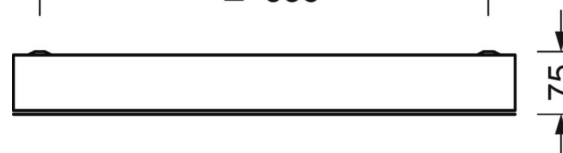

LICHTTECHNIK

Bestückung	LED, Farbwiedergabe/Lichtfarbe CRI ≥ 90 / 5000K
Farborttoleranz (MacAdam)	3SDCM
Photobiologische Sicherheit (Leuchte)	RGO
Bemessungslichtstrom	7522lm
Bemessungslichtstrom-Notlichtbetrieb	7522lm
LED-Lebensdauer	80000h L80/B10 (Tq 35°C), 90000h L80/B10 (Tq 25°C), 40000h L90/B10 (Tq 25°C)
Leuchten Lichtausbeute	108lm/W
UGR q/l	18.8 / 18.7

MECHANIK

Gehäusefarbe	verkehrsweiß RAL 9016
Abmessungen (LxBxH/DxH)	597mm x 597mm x 75mm
Deckensystem	ausgeschnittene Decken [AD]
Gewicht (netto)	10.9kg
Kabeleinführung KE (X/Y)	279mm/17mm
Montageart	Deckenanbau-Einzelmontage, Deckenanbau-Lichtbandmontage, Deckeneinbau-Reinraumdecken, Deckeneinbau-Einzelmontage

DEEP-LINK
<https://www.regiolux.de/de/article/62165026670>

Referenz	LED 7500lm 950
ηLB	100 %
Φ ↓/↑	100 % / 0 %
UGR q/l	18.8 / 18.7

Maße

L	597 mm	Länge
B	597 mm	Breite
H	75 mm	Höhe
A1	536 mm	Befestigungsabstand Einzelmontage
X	279 mm	Abstand Kabeleinführung zur Leuchtenmitte auf der X-Achse (längs)
Y	17 mm	Abstand Kabeleinführung zur Leuchtenmitte auf der Y-Achse (quer)
