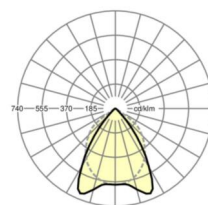

LICHTTECHNIK

Bestückung	LED, Farbwiedergabe/Lichtfarbe CRI ≥ 80 / 4000K
Farborttoleranz (MacAdam)	3SDCM
Photobiologische Sicherheit (Leuchte)	RGO
Bemessungslichtstrom	7272lm
Bemessungslichtstrom-Notlichtbetrieb	7272lm
LED-Lebensdauer	68000h L80/B10 (Tq 35°C), 80000h L80/B10 (Tq 25°C), 37000h L90/B10 (Tq 25°C)
Leuchten Lichtausbeute	124lm/W
UGR q/l	13.8 / 17.8

MECHANIK

Gehäusefarbe	verkehrsweiß RAL 9016
Abmessungen (LxBxH/DxH)	597mm x 597mm x 75mm
Deckensystem	ausgeschnittene Decken [AD]
Gewicht (netto)	11.7kg
Kabeleinführung KE (X/Y)	279mm/17mm
Montageart	Deckenanbau-Einzelmontage, Deckenanbau-Lichtbandmontage, Deckeneinbau-Reinraumdecken, Deckeneinbau-Einzelmontage

DEEP-LINK
<https://www.regiolux.de/de/article/62162026660>

Referenz	LED 7300lm 840
ηLB	100 %
Φ ↓/↑	100 % / 0 %
UGR q/l	13.8 / 17.8
BAP	65° < 1000cd/m²

Maße

L	597 mm	Länge
B	597 mm	Breite
H	75 mm	Höhe
A1	536 mm	Befestigungsabstand Einzelmontage
X	279 mm	Abstand Kabeleinführung zur Leuchtenmitte auf der X-Achse (längs)
Y	17 mm	Abstand Kabeleinführung zur Leuchtenmitte auf der Y-Achse (quer)
