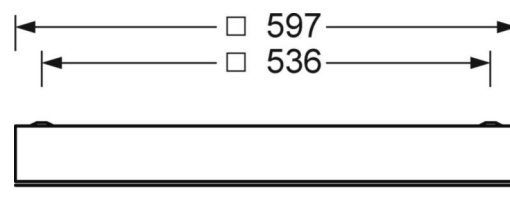

LICHTTECHNIK

Bestückung	LED, Farbwiedergabe/Lichtfarbe CRI ≥ 80 / 4000K
Farborttoleranz (MacAdam)	3SDCM
Photobiologische Sicherheit (Leuchte)	RGO
Bemessungslichtstrom	7272lm
Bemessungslichtstrom-Notlichtbetrieb	7272lm
LED-Lebensdauer	68000h L80/B10 (Tq 35°C), 80000h L80/B10 (Tq 25°C), 37000h L90/B10 (Tq 25°C)
Leuchten Lichtausbeute	124lm/W
UGR q/l	13.8 / 17.8

MECHANIK

Gehäusefarbe	verkehrsweiß RAL 9016
Abmessungen (LxBxH/DxH)	597mm x 597mm x 75mm
Deckensystem	ausgeschnittene Decken [AD]
Gewicht (netto)	11.7kg
Kabeleinführung KE (X/Y)	279mm/17mm
Montageart	Deckenanbau-Einzelmontage, Deckenanbau-Lichtbandmontage, Deckeneinbau-Reinraumdecken, Deckeneinbau-Einzelmontage

DEEP-LINK
<https://www.regiolux.de/de/article/62162026660>

Referenz	LED 7300lm 840
ηLB	100 %
Φ ↓/↑	100 % / 0 %
UGR q/l	13.8 / 17.8
BAP	65° < 1000cd/m²

Maße

L	597 mm	Länge
B	597 mm	Breite
H	75 mm	Höhe
A1	536 mm	Befestigungsabstand Einzelmontage
X	279 mm	Abstand Kabeleinführung zur Leuchtenmitte auf der X-Achse (längs)
Y	17 mm	Abstand Kabeleinführung zur Leuchtenmitte auf der Y-Achse (quer)
