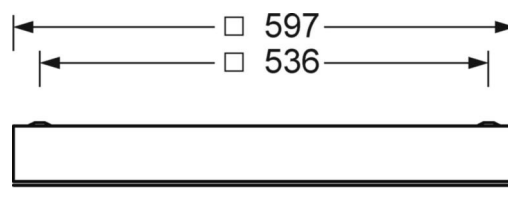

LICHTTECHNIK

Bestückung	LED, Farbwiedergabe/Lichtfarbe CRI ≥ 80 / 5000K
Farborttoleranz (MacAdam)	3SDCM
Photobiologische Sicherheit (Leuchte)	RGO
Bemessungslichtstrom	7272lm
Bemessungslichtstrom-Notlichtbetrieb	7272lm
LED-Lebensdauer	68000h L80/B10 (Tq 35°C), 80000h L80/B10 (Tq 25°C), 37000h L90/B10 (Tq 25°C)
Leuchten Lichtausbeute	124lm/W
UGR q/l	13.8 / 17.8

MECHANIK

Gehäusefarbe	verkehrsweiß RAL 9016
Abmessungen (LxBxH/DxH)	597mm x 597mm x 75mm
Deckensystem	ausgeschnittene Decken [AD]
Gewicht (netto)	11.7kg
Kabeleinführung KE (X/Y)	279mm/17mm
Montageart	Deckenanbau-Einzelmontage, Deckenanbau-Lichtbandmontage, Deckeneinbau-Reinraumdecken, Deckeneinbau-Einzelmontage

DEEP-LINK
<https://www.regiolux.de/de/article/62163026660>

Referenz	LED 7300lm 850
ηLB	100 %
Φ ↓/↑	100 % / 0 %
UGR q/l	13.8 / 17.8
BAP	65° < 1000cd/m²

Maße

L	597 mm	Länge
B	597 mm	Breite
H	75 mm	Höhe
A1	536 mm	Befestigungsabstand Einzelmontage
X	279 mm	Abstand Kabeleinführung zur Leuchtenmitte auf der X-Achse (längs)
Y	17 mm	Abstand Kabeleinführung zur Leuchtenmitte auf der Y-Achse (quer)
