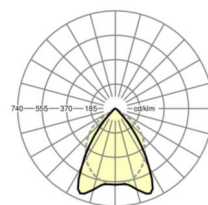

LICHTTECHNIK

Bestückung	LED, Farbwiedergabe/Lichtfarbe CRI ≥ 80 / 5000K
Farborttoleranz (MacAdam)	3SDCM
Photobiologische Sicherheit (Leuchte)	RGO
Bemessungslichtstrom	7272lm
Bemessungslichtstrom-Notlichtbetrieb	7272lm
LED-Lebensdauer	68000h L80/B10 (Tq 35°C), 80000h L80/B10 (Tq 25°C), 37000h L90/B10 (Tq 25°C)
Leuchten Lichtausbeute	124lm/W
UGR q/l	13.8 / 17.8

MECHANIK

Gehäusefarbe	verkehrsweiß RAL 9016
Abmessungen (LxBxH/DxH)	597mm x 597mm x 75mm
Deckensystem	ausgeschnittene Decken [AD]
Gewicht (netto)	11.7kg
Kabeleinführung KE (X/Y)	279mm/17mm
Montageart	Deckenanbau-Einzelmontage, Deckenanbau-Lichtbandmontage, Deckeneinbau-Reinraumdecken, Deckeneinbau-Einzelmontage

DEEP-LINK
<https://www.regiolux.de/de/article/62163026660>

Referenz	LED 7300lm 850
ηLB	100 %
Φ ↓/↑	100 % / 0 %
UGR q/l	13.8 / 17.8
BAP	65° < 1000cd/m²

Maße

L	597 mm	Länge
B	597 mm	Breite
H	75 mm	Höhe
A1	536 mm	Befestigungsabstand Einzelmontage
X	279 mm	Abstand Kabeleinführung zur Leuchtenmitte auf der X-Achse (längs)
Y	17 mm	Abstand Kabeleinführung zur Leuchtenmitte auf der Y-Achse (quer)
