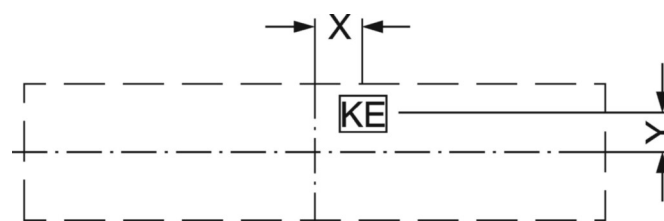

LICHTTECHNIK

Bestückung	LED, Farbwiedergabe/Lichtfarbe CRI ≥ 80 / 5000K
Farborttoleranz (MacAdam)	3SDCM
Photobiologische Sicherheit (Leuchte)	RGO
Bemessungslichtstrom	7272lm
Bemessungslichtstrom-Notlichtbetrieb	7272lm
LED-Lebensdauer	68000h L80/B10 (Tq 35°C), 80000h L80/B10 (Tq 25°C), 37000h L90/B10 (Tq 25°C)
Leuchten Lichtausbeute	124lm/W
UGR q/l	13.8 / 17.8

MECHANIK

Gehäusefarbe	verkehrsweiß RAL 9016
Abmessungen (LxBxH/DxH)	597mm x 597mm x 75mm
Deckensystem	ausgeschnittene Decken [AD]
Gewicht (netto)	11.7kg
Kabeleinführung KE (X/Y)	279mm/17mm
Montageart	Deckenanbau-Einzelmontage, Deckenanbau-Lichtbandmontage, Deckeneinbau-Reinraumdecken, Deckeneinbau-Einzelmontage

DEEP-LINK
<https://www.regiolux.de/de/article/62163026660>

Referenz	LED 7300lm 850
ηLB	100 %
Φ ↓/↑	100 % / 0 %
UGR q/l	13.8 / 17.8
BAP	65° < 1000cd/m²

Maße

L	597 mm	Länge
B	597 mm	Breite
H	75 mm	Höhe
A1	536 mm	Befestigungsabstand Einzelmontage
X	279 mm	Abstand Kabeleinführung zur Leuchtenmitte auf der X-Achse (längs)
Y	17 mm	Abstand Kabeleinführung zur Leuchtenmitte auf der Y-Achse (quer)
